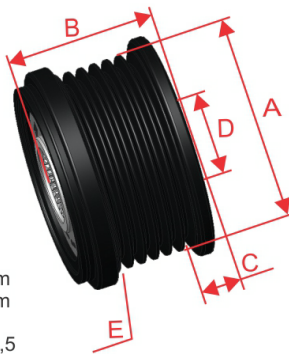

A: 49,5mm
B: 34,5mm
C: 5mm
D: M16x1,5
E: 6PK