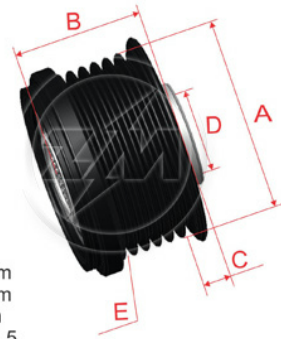

ALTERNADOR / ALTERNATOR:

SUBSTITUI / REPLACE:

INA: 535 0133 10, F-232353.02, F-562347. PROTON: F002G9C350. RUVILLE: 55288.

A: 59,7mm
B: 38,6mm
C: 9,1mm
D: M17x1,5
E: 6PK

ZM 96-010.12

APLICAÇÃO / USED ON:

RENAULT: Espace, Laguna, Vel Satis.

ALTERNADOR / ALTERNATOR:

MITSUBISHI: A004TJ0881, A4TJ0881. NISSAN: 23100-0009R. RENAULT: 23 10 000 09R, 77 11 497 423, 82 00 207 287