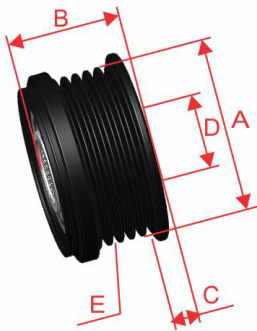

A: 53,7mm
B: 33,8mm
C: 8,2mm
D: M16x1,5
E: 5PK

ZM 96-000.62

APLICAÇÃO / USED ON:
GM-CHEVROLET: Corsa, Meriva.

ALTERNADOR / ALTERNATOR:
BOSCH: 0 124 425 085, 0 124 425 087. GM: 13266809, 13266810. LESTER: 24122. OPEL: 1202194, 1202195

SUBSTITUI / REPLACE:
BOSCH: F 00M 992 718. CARGO: 333073. GATES: OAP7220. IKA: 3 5438 0, 3 5438 1. INA: 535 0211 10, F-553240, F-553240.01. LESTER: 7920-2245. OPEL: 1204184. RUVILLE: 59973. WAI: 24-91116. WOOD AUTO: EC47829. ZEN: 5590.