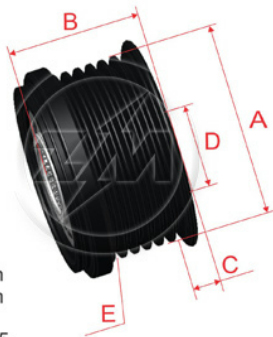

A: 53,9mm  
B: 37,3mm  
C: 6,7mm  
D: M16x1,5  
E: 6PK