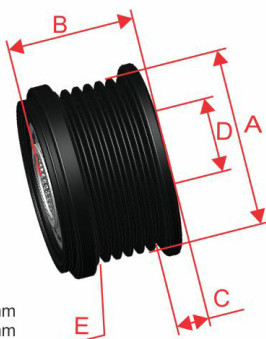

A: 59,4mm
B: 39,2mm
C: 12,7mm
D: M14x1,5
E: 6PK

ZM 96-005.25

APLICAÇÃO / USED ON:

HYUNDAI: Accent, Elantra, Getz, Matrix, Santa Fé, Trajet.

ALTERNADOR / ALTERNATOR:

DENSO: 100213-2940, 100213-2950, 100213-2980, 100213-2991. HYUNDAI: 3730027502, 3730027503, 3730027504, 3730027600, 3730027601, 3730027602. LESTER: 23265

SUBSTITUI / REPLACE:

CARGO: 237500. DAYCO: ALP2429. DENSO: 081020-0010, 081020-0011. HYUNDAI: 3732227500, 3732227501. IKA: 3 5356 0, 3 5356 1. INA: 535 0043 10, 535 0110 10, F-233106.03, F-233106.04, F-233106.05, F-233106.06. LESTER: 7990-9057. RUVILLE: 59938. SKF: VKM 06500. VALEO: 588076. WAI: 24-82292, 24-822923. WOOD AUTO: EC4377. ZEN: 5578.