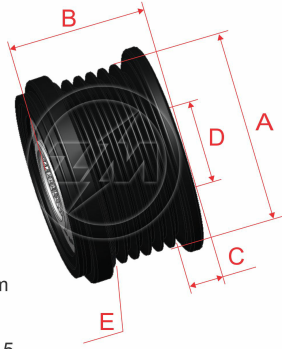

A: 49,5mm  
B: 34,5mm  
C: 5mm  
D: M16x1,5  
E: 6PK

A: 49,7mm  
B: 36mm  
C: 5,3mm  
D: M16x1,5  
E: 6PK