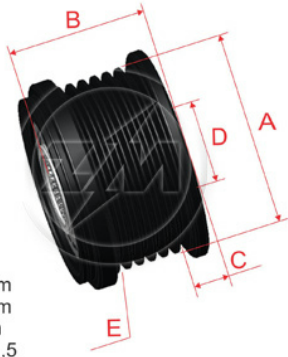

A: 55,9mm
B: 34,9mm
C: 7,1mm
D: M16x1,5
E: 6PK

ZM 96-000.40

APLICAÇÃO / USED ON:
VOLKSWAGEN: Passat.

ALTERNADOR / ALTERNATOR:

BOSCH: 0 123 320 054, 0 123 510 091. VOLKSWAGEN: 071 903 016 G, 071 903 016 H

SUBSTITUI / REPLACE:

BOSCH: 1 126 601 593, 1 127 011 857. CARGO: 230306. DAYCO: ALP2336. GATES: OAP7061. IKA: 3 3527 0, 3 3527 1. INA: 535 0014 10, F-228618, F-228618.07, F-228618.08, F-228618.4, F-228618.5. LESTER: 7920-2037. RUVILLE: 55466. SKF: VKM 03119. VALEO: 588104. VOLKSWAGEN: 071 903 119 B. WAI: 24-91262, 24-912621, 24-912623. WOOD AUTO: EC4080. ZEN: 5392.