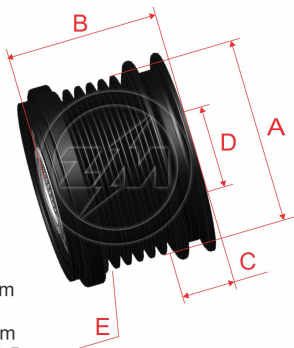

A: 58,2mm  
B: 51mm  
C: 24,3mm  
D: M16x1,5  
E: 6PK