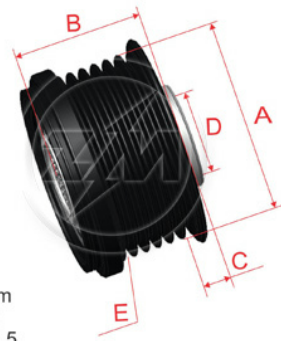

A: 55mm
B: 44,7mm
C: 18mm
D: M16x1,5
E: 6PK

ZM 96-010.11

APLICAÇÃO / USED ON:

PROTON: Persona 400, Satria, Wira.