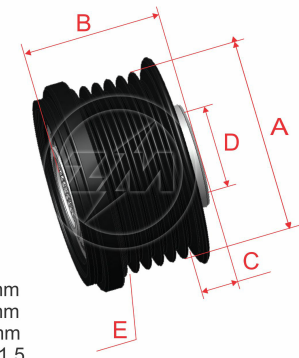

A: 55,7mm
B: 37,5mm
C: 12,2mm
D: M16x1,5
E: 6PK

ZM 96-012.80

APLICAÇÃO / USED ON:

GM-CHEVROLET: Captiva, Cruze, Orlando. GM-OPEL: Antara.

ALTERNADOR / ALTERNATOR:

GM: 13501719, 13502580, 13579114, 13579676, 13580078. OPEL: 4818330, 4819446

SUBSTITUI / REPLACE:

GATES: OAP7164. GM: 96868420. INA: 535 0226 10, F-564313. RUVILLE: 59991. ZEN: 5677.