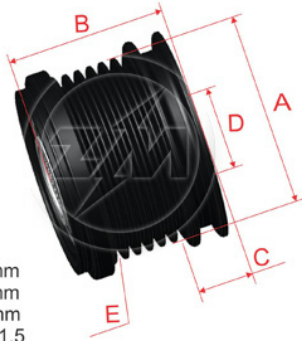

A: 53,9mm
B: 39,8mm
C: 16,3mm
D: M16x1,5
E: 6PK

ZM 96-012.10

APLICAÇÃO / USED ON:

CITROËN: C-Crosser. MITSUBISHI: Outlander. PEUGEOT: 4007.

ALTERNADOR / ALTERNATOR:

CITROËN: 307019179, 5702G8, 5702K7, 5705JV, 5705NF, 9662731680. MITSUBISHI: 1800A138. PEUGEOT: 307019179, 5702G8, 5702K7, 5705JV, 5705NF, 9662731680. VALEO: TG15C112, TG15C154

SUBSTITUI / REPLACE:

CARGO: 331659. IKA: 3 5475 0, 3 5475 1. INA: 535 0170 10, F-556014.01, F-556014.02. LESTER: 7990-9117. RUVILLE: 56649. VALEO: 2604130. WOOD AUTO: EC47826. ZEN: 5586.