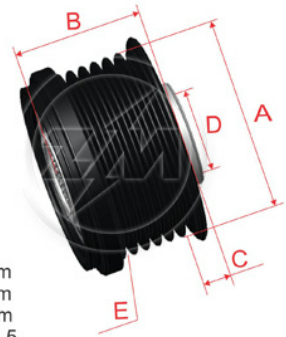

A: 54,3mm  
B: 38,3mm  
C: 12,7mm  
D: M16x1,5  
E: 6PK