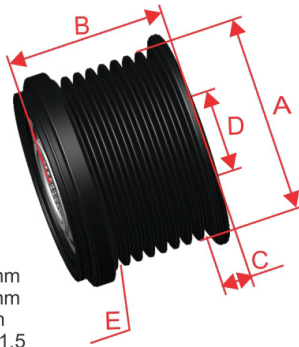

A: 57,4mm
B: 45,5mm
C: 12mm
D: M16x1,5
E: 8PK

ZM 96-000.66

APLICAÇÃO / USED ON:

MERCEDES-BENZ: Atego, Citaro, Cito, Conecto, Tourino.

ALTERNADOR / ALTERNATOR:

BOSCH: 0 986 043 890, 6 033 GB3 010. MERCEDES-BENZ: 0 101 548 902

SUBSTITUI / REPLACE:

CARGO: 235716. DAYCO: ALP2420. IKA: 3 3565 0, 3 3565 1. INA: 535 0069 10, F-233834.01, F-233834.02, F-233834.03, F-551359. LESTER: 7920-2140A. MERCEDES-BENZ: 9 061 550 715, 9 061 551 415. RUVILLE: 58839. WAI: 24-91285, 24-912853, 24-91286, 24-912863. WOOD AUTO: EC4245, EC49275.