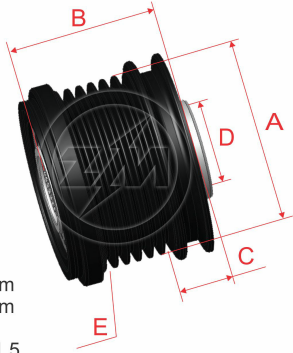

A: 49,1mm
B: 44,7mm
C: 18mm
D: M14x1,5
E: 6PK

ZM 96-005.07

APLICAÇÃO / USED ON:

FORD: C-Max, Focus, Galaxy, Mondeo, S-Max. VOLVO: C30, S40, V50.

ALTERNADOR / ALTERNATOR:

DENSO: 104210-3761, 104210-3762, 104210-3821, 104210-5770. FORD: 1120213, 1140694, 1151213, 1256552, 1S7T-10300-CB, 1S7T-10300-CC, 1S7T-10300-CD, 3M5T-10300-VC, 3M5T-10300-VD. VOLVO: 30667072, 30795494, 30795495, 36002574, 36002575, 3M5T-10300-NB, 3M5T-10300-NC, 8603271, 8603272

SUBSTITUI / REPLACE:

CARGO: 330191, 332312. DENSO: 104210-3761. IKA: 3 5397 0, 3 5397 1. INA: 535 0182 10, F-570680. LESTER: 7990-9068. RUVILLE: 59928. SKF: VKM 03410. VALEO: 588054. WAI: 24-82300, 24-823003. ZEN: 5464.

ZM 96-005.08

APLICAÇÃO / USED ON:

TOYOTA: Dyna, Fortuner, HiAce, Hilux, Kijang Innova, Land Cruiser.

ALTERNADOR / ALTERNATOR:

DENSO: 102211-2310, 102211-2810, 102211-5600, 102211-5670, 104210-8020, 104210-8240, 104210-8241, 104210-8370. LESTER: 23313, 23317. TOYOTA: 27060-0L021, 27060-30020, 27060-30030, 27060-30040, 27060-30050, 27060-30070, 27060-30120, 27060-30121, 27060-30123, 27060-30130, 27060-30140, 27060-30150, 27060-30151, 27060-30152, 27060-30154, 27060-30160, 27060-54280, 27060-54290, 27060-54430, 27060-67140

SUBSTITUI / REPLACE:

CARGO: 332133, 333634. DAYCO: ALP2447. DENSO: 021040-1070. GATES: OAP7125. IKA: 3 5394 0, 3 5394 1, 3 5434 0, 3 5434 1. INA: 535 0173 10, F-567525. LESTER: 7990-9085. RUVILLE: 56962. SKF: VKM 06107. TOYOTA: 27415-0L010, 27415-0L030, 27415-30020. VALEO: 588082. WAI: 24-82114. WOOD AUTO: EC40089. ZEN: 5567.