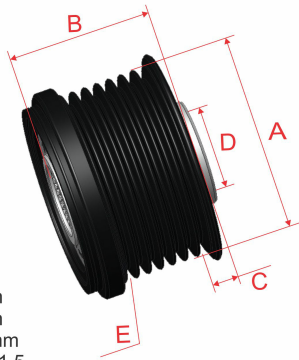

A: 49mm
B: 41mm
C: 11,6mm
D: M16x1,5
E: 7PK

ZM 96-012.40

APLICAÇÃO / USED ON:

BMW: X5.

ALTERNADOR / ALTERNATOR:

BMW: 1231 7 560 988, 1231 7 560 989. VALEO: TG23C013

SUBSTITUI / REPLACE:

BMW: 1231 7 560 990. INA: 535 0254 10, F-551893, F-551893.01.