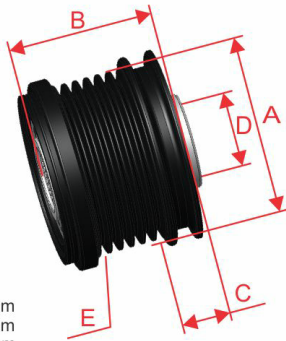

A: 49,3mm
B: 40,5mm
C: 16,5mm
D: M16x1,5
E: 6PK

ZM 96-012.12

APLICAÇÃO / USED ON:

CITROËN: Berlingo, C3, C4, C5, DS3, DS4, DS5. CITROËN - DS: DS 3, DS 4, DS 5. MINI: Clubvan, Clubman, Mini. PEUGEOT: 2008, 207, 208, 3008, 308, 407, 5008, 508, Partner, RCZ.

ALTERNADOR / ALTERNATOR:

BMW: 1231 7 576 513, 1231 7 576 514, 1231 7 615 484, 1231 7 619 254. CITROËN: 5705KG. LESTER: 11334. PEUGEOT: 5702J0, 5705KG. VALEO: TG12C021, TG12C059, TG12C061, TG12C120

SUBSTITUI / REPLACE:

CARGO: 330473. DAYCO: ALP2403. GATES: OAP7115. INA: 535 0178 10, F-556533.01. LESTER: 7901-0002. MINI: 12317561555, 12317576515. RUVILLE: 56650. SKF: VKM 03881. VALEO: 2605074, 588048. WAI: 24-94272. WOOD AUTO: EC49251. ZEN: 5565.