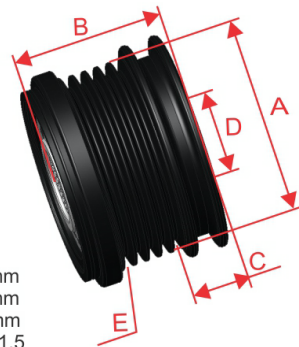

A: 55,9mm
B: 37,5mm
C: 17,8mm
D: M16x1,5
E: 5PK

ZM 96-000.68

APLICAÇÃO / USED ON:

NISSAN: Micra. RENAULT: Clio, Grand Scénic, Megane, Scénic.

ALTERNADOR / ALTERNATOR:

BOSCH: 0 124 525 028, 0 124 525 528, 0 986 080 290. LESTER: 23540, 23751. NISSAN: 23100-0002H, 23100-000BB, 23100-000BJ. RENAULT: 77 01 474 326, 77 01 476 808, 77 01 478 093, 77 11 497 095, 82 00 100 907, 82 00 122 976. VALEO: TG11C011, TG11C062

SUBSTITUI / REPLACE:

DAYCO: ALP2374. GATES: OAP7108. INA: 535 0116 10, F-230147.04. NISSAN: A660C300BX, A660C300EX. RENAULT: 77 01 476 465, 82 00 113 636. RUVILLE: 56334. SKF: VKM 03604, VKM 03616. VALEO: 588034. WOOD AUTO: EC4285. ZEN: 5676.