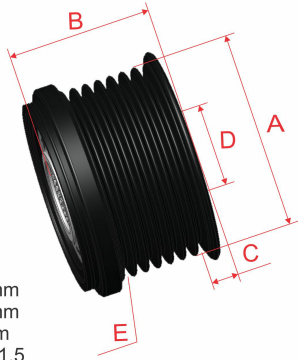

A: 54,9mm
B: 38,5mm
C: 9,8mm
D: M16x1,5
E: 7PK

ZM 96-001.07

APLICAÇÃO / USED ON:
FIAT-IVECO: Iveco Daily. MITSUBISHI: Canter.

ALTERNADOR / ALTERNATOR:
BOSCH: 0 124 525 216, 0 124 555 063, 0 124 655 091, 0 125 811 043, 0 125 811 044, F 000 BLO 622. FIAT: 5801580938. IVECO: 5801580938. MITSUBISHI: MK667722, MK667723, MK667724, MK667725

SUBSTITUI / REPLACE:
BOSCH: F 00M 599 502, F 00M 992 740. IKA: 3 5477 0, 3 5477 1. INA: 535 0235 10, F-560671, F-560671.02. RUVILLE: 59994. ZEN: 5599.