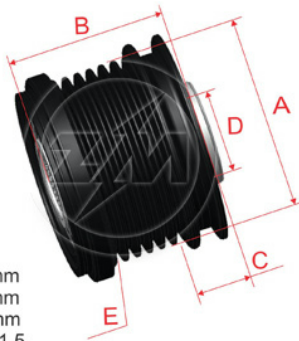

A: 55,7mm
B: 45,7mm
C: 21,1mm
D: M16x1,5
E: 6PK

ZM 96-012.17

APLICAÇÃO / USED ON:

AUDI: A4, A6.

ALTERNADOR / ALTERNATOR:

VALEO: SG12B047. VOLKSWAGEN: 06B 903 016 AA, 06B 903 016 S

SUBSTITUI / REPLACE:

AUDI: 06B 903 119 A. CARGO: 237320. DAYCO: ALP2395. GATES: OAP7087. IKA: 3 3559 0, 3 3559 1. INA: 535 0036 10, F-234739, F-234739.04, F-234739.05, F-234739.3. LESTER: 7908-3401. RUVILLE: 55755. SKF: VKM 03117. VALEO: 2548703A, 258703A, 584259, 588071, 593494. WAI: 24-94282. WOOD AUTO: EC4240. ZEN: 5632.