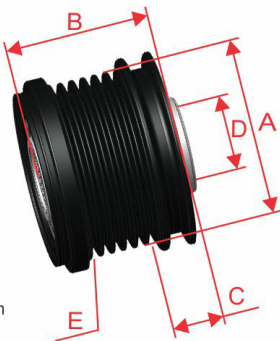

A: 49,7mm
B: 46mm
C: 19,4mm
D: M16x1,5
E: 6PK