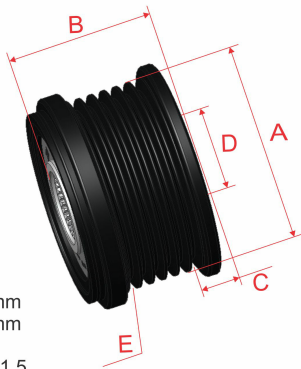

A: 49,1mm  
B: 35,5mm  
C: 8mm  
D: M16x1,5  
E: 6PK