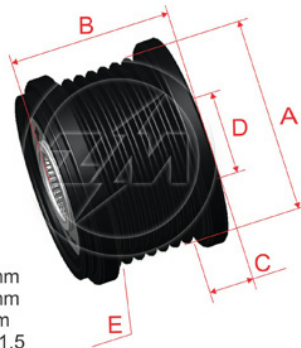

A: 49,6mm
B: 35,8mm
C: 8,1mm
D: M16x1,5
E: 7PK

ZM 96-000.42

APLICAÇÃO / USED ON:

DACIA: Dokker, Lodgy, Logan, Sandero. GM-OPEL: Movano, Vivaro. GM-VAUXHALL: Movano, Vivaro. NISSAN: Interstar, Primastar, Pulsar, Qashqai. RENAULT: Captur, Clio, Grand Scénic, Laguna, Master, Megane, Scénic, Trafic, Twingo. SMART: ForFour, ForTwo.

ALTERNADOR / ALTERNATOR:

BOSCH: 0 124 425 018, 0 124 425 074, 0 124 425 114, 0 124 525 076, 0 124 525 137, 0 124 525 192, 0 124 525 537, 0 986 047 390, 0 986 048 040, F 000 BLO 410, F 000 BLO 456, F 000 BLO 4C3, F 000 BLO 4C4, F 000 BLO 4C5, F 000 BLO 4C6, F 000 BLO 676, F 000 BLO 814, F 000 BLO 841, F 000 BLO 8A5, F 000 BLO 8D0. GM: 93169474, 93189013, 93198275. NISSAN: 23100-00Q0H, 23100-00Q2E, 23100-0803R, 23100-4BE0A, 23100-4BE0B, 23100-5079, 23100-5424R, 23100-6007R, 23100-8593R. OPEL: 1204192, 4416689, 4434149. RENAULT: 23 10 008 03R, 23 10 04B E0A, 23 10 04B E0B, 23 10 050 79R, 23 10 054 24R, 23 10 060 07R, 23 10 085 93R, 82 00 251 006, 82 00 356 669, 82 00 660 022, 82 00 726 639, 82 00 901 783. SMART: 4539063900, 4539064000, 4539064100

SUBSTITUI / REPLACE:

BOSCH: F 00M 147 807, F 00M 147 831, F 00M 147 936, F 00M 991 216, F 00M 991 231, F 00M 991 293. CARGO: 238734, 333337. DAYCO: ALP2371. GATES: OAP7110. HUTCHINSON: DB0279. IKA: 3 5326 0, 3 5326 1. INA: 535 0081 10, F-238512.02, F-238512.03, F-238512.05, F-238512.06. LESTER: 7920-2217. RENAULT: 77 01 062 985. RUVILLE: 55382. SKF: VKM 03601. VALEO: 588040. WAI: 24-91288, 24-912883. WOOD AUTO: EC4325. ZEN: 5492.