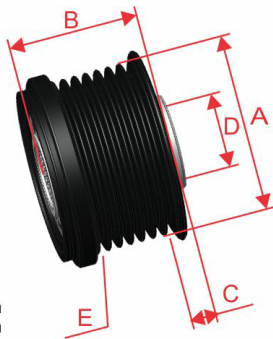

A: 48,6mm
B: 40,2mm
C: 11,7mm
D: M16x1,5
E: 7PK

ZM 96-012.08

APLICAÇÃO / USED ON:

DACIA: Dokker, Duster, Lodgy, Logan, Sandero. FORD: Transit. GM-OPEL: Movano, Vivaro. MERCEDES-BENZ: Citan. NISSAN: NV400, Primastar, Qashqai, X Trail. RENAULT: Captur, Clio, Espace, Fluence, Grand Scénic, Kadjar, Kangoo, Laguna, Master, Megane, Scénic, Trafic, Twingo, Vel Satis.

ALTERNADOR / ALTERNATOR:

GM: 93161735, 93169475, 95516408. LESTER: 23370, 24008. NISSAN: 23100-0000J. OPEL: 1204193, 4422188, 4431340. RENAULT: 23 10 006 43R, 23 10 070 33R, 23 10 075 62R, 23 10 078 42R, 23 10 085 73R, 82 00 404 459, 82 00 404 459 D, 82 00 404 459 E, 82 00 725 683, 82 00 849 752, 82 00 854 117, 82 01 040 749. VALEO: FG15T030, TG12C077, TG12C092, TG12C125, TG15C058, TG15C125, TG15C143

SUBSTITUI / REPLACE:

CARGO: 330200, 333340. DAYCO: ALP2369. IKA: 3 5333 0, 3 5333 1. INA: 535 0080 10, F-236675.02, F-236675.03, F-236675.04, F-561464, F-561464.02, F-561464.03, F-561464.04. LESTER: 7908-3454. RENAULT: 77 01 071 376, 82 00 489 514, 82 01 432 084. RUVILLE: 55624. SKF: VKM 03615. VALEO: 2601010, 2610177, 588027, 595226. WOOD AUTO: EC4341. ZEN: 5562.