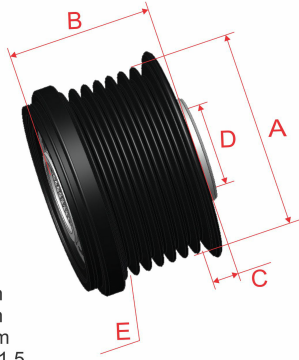

A: 60mm
B: 40mm
C: 8,9mm
D: M16x1,5
E: 7PK

ZM 96-012.39

APLICAÇÃO / USED ON:

HYUNDAI: H-1, H350, HD Light, Mighty. KIA MOTORS: Bongo K2500, Bongo K2700, Bongo K2900, Bongo K3000, Bongo K4000.

ALTERNADOR / ALTERNATOR:

HYUNDAI: 373004A700. KIA: 373004A700. VALEO: 2610454

SUBSTITUI / REPLACE:

HYUNDAI: 373224A320. INA: 535 0245 10, F-576631, F-576631.01. RUVILLE: 58450. VALEO: 2610387. ZEN: 5713.