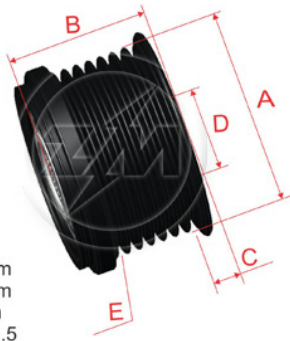

A: 58,7mm
B: 37,7mm
C: 8,1mm
D: M16x1,5
E: 7PK

ZM 96-000.25

APLICAÇÃO / USED ON:

FORD: Ranger, Transit. LAND ROVER / ROVER GROUP: Land Rover Defender. MAZDA: BT-50. TOYOTA: Fortuner, Hilux.

ALTERNADOR / ALTERNATOR:

BOSCH: 0 121 615 003, 0 121 615 103, 0 124 315 033, 0 124 315 034, 0 125 711 005, 0 125 711 018, 0 125 711 046, 0 125 711 049, 0 125 711 103, 0 125 711 104, 0 125 811 015, 0 125 811 016, 0 986 047 920, F 000 BLO 639. FORD: 1404792, 1581844, 1729366, 1745662, 1747017, 1800123, 1820604, 5215796, 6C1T-10300-CA, 6C1T-10300-CB, 6C1T-10300-CC, 6C1T-10300-CD, 7H12-10300-AA, AB39-10300-AD, AB39-10300-AE, BK3T-10300-EA, CC1T-10300-CB, CC1T-10300-CC. LAND ROVER: 7H12-10300-AA, LR008856, YLE500310. LESTER: 23977. MAZDA: UK01-18-300A, UK01-18-300B. TOYOTA: 27060-0L020, 27060-0L022, 27060-0L040, 27060-0L050, 27060-0L060, 27060-0L072, 27060-0L080, 27060-0L090, 27060-0L100, 27060-0L250, 27060-0L251. ZM: 90.107.01, 90.108.11

SUBSTITUI / REPLACE:

BOSCH: F 00M 349 878, F 00M 391 108, F 00M 391 121, F 00M 391 125, F 00M 991 221, F 00M 991 916. CARGO: 235720. IKA: 3 5338 0, 3 5338 1. INA: 535 0128 10, F-556174, F-556174.01, F-556174.02. LESTER: 7920-2234. MAZDA: U201-18-W10. RUVILLE: 59941. SKF: VKM 03412. TOYOTA: 27415-0L020, 27415-0L040. VALEO: 588057. WAI: 24-91307, 24-913073. WOOD AUTO: EC4360. ZEN: 5452, 5531.