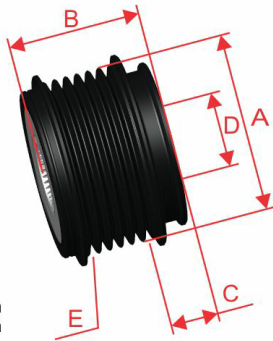

A: 64,6mm
B: 44,5mm
C: 17,3mm
D: M16x1,5
E: 6PK

ZM 96-012.14

APLICAÇÃO / USED ON:

AUDI: A4, A6.

ALTERNADOR / ALTERNATOR:

LESTER: 11160, 11162. VALEO: TG16C010, TG16C011, TG17C023. VOLKSWAGEN: 06E 903 016 E, 06E 903 016 F, 06E 903 016 G, 06E 903 016 K

SUBSTITUI / REPLACE:

AUDI: 06E 903 119 E, 06E 903 119 P. GATES: OAP7128. INA: 535 0130 10, F-239779.01, F-239779.02, F-239779.03. LESTER: 7908-3464. RUVILLE: 55380. SKF: VKM 03122. VALEO: 2602216, 2604507, 558084, 593920. WAI: 24-94283. ZEN: 5631.