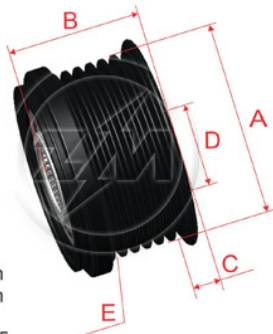

A: 59,7mm
B: 39,7mm
C: 9mm
D: M16x1,5
E: 6PK