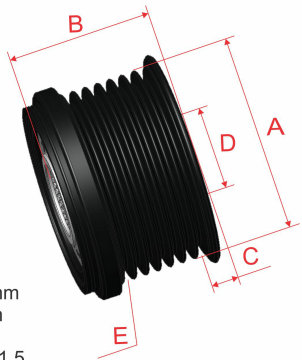

A: 55,9mm
B: 36mm
C: 5mm
D: M16x1,5
E: 7PK

ZM 96-000.30

APLICAÇÃO / USED ON:

AUDI: Q7. PORSCHE: Cayenne, Panamera. VOLKSWAGEN: Phaeton, Touareg.

ALTERNADOR / ALTERNATOR:

BOSCH: 0 124 515 108, 0 124 615 026, 0 986 047 450. HITACHI: LR1190919. LESTER: 11281, 23346. PORSCHE: 955 603 016 01, 955 603 016 10, 955 603 017 00. VOLKSWAGEN: 021 903 016, 021 903 016 A, 021 903 016 K, 021 903 016 L, 021 903 026 B, 021 903 026 E, 021 903 026 K, 021 903 026 N, 07C 903 021 G

SUBSTITUI / REPLACE:

AUDI: 021 903 119 J, 021 903 119 L. BOSCH: F 00M 147 761, F 00M 991 167, F 00M 991 282. CARGO: 237263. DAYCO: ALP2368. DELPHI: 10493077. GATES: OAP7095. HITACHI: GD217756. IKA: 3 5313 0, 3 5313 1. INA: 535 0083 10, F-235449, F-235449.02, F-235449.03, F-235449.04, F-235449.05, F-235449.2. KDAC: 10493077. LESTER: 7920-2060. PORSCHE: 955 603 152 00. RUVILLE: 55789. SKF: VKM 03105. VALEO: 2604505, 588096. VOLKSWAGEN: 021 903 119 J, 021 903 119 L. WAI: 24-91290, 24-912903. WOOD AUTO: EC4284. ZEN: 5649.