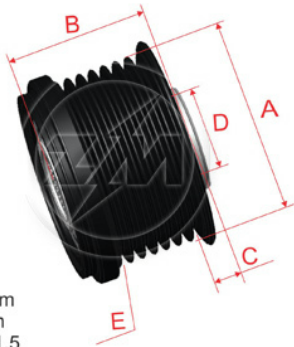

A: 59mm
B: 43,3mm
C: 6,8mm
D: M16x1,5
E: 7PK

ZM 96-007.02

APLICAÇÃO / USED ON:
FORD: Transit.

ALTERNADOR / ALTERNATOR:

FORD: YC1U-10300-DA, YC1U-10300-DB, YC1U-10300-DC, YC1U-10300-EA. VISTEON: 600120404, DCA-16391-R1

SUBSTITUI / REPLACE:

CARGO: 235157. FORD: 2C1U-10A352-AA, VP2C-1U10A352-AA, VP2C1U-10A352-AA, YC1U-10352-BA, YC1U-10352-BB. GATES: OAP7104. IKA: 3 3588 0, 3 3588 1. INA: 535 0120 10, F-558404. LESTER: 7920-2138, 7950-3001B. LITENS: 920583. RUVILLE: 59910. SKF: VKM 03403. VISTEON: YP2C1U-10A352-AA. WAI: 24-91267, 24-912671, 24-912673, 24-912674. WOOD AUTO: EC4095, EC4380, EC45023. ZEN: 5408.