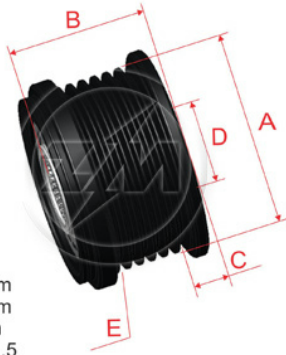

A: 54,1mm  
B: 34,4mm  
C: 8,1mm  
D: M16x1,5  
E: 6PK