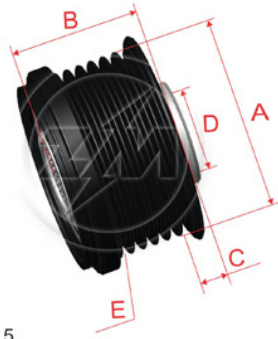

A: 53mm
B: 42mm
C: 8,5mm
D: M17x1,5
E: 6PK

ZM 96-010.05

APLICAÇÃO / USED ON:

CHRYSLER: 200, Sebring. CHRYSLER-DODGE: Avenger, Caliber, Journey. FIAT: Freemont. JEEP: Compass, Patriot.

ALTERNADOR / ALTERNATOR:

CHRYSLER: 04801323AB, 04801323AC, 04801323AD, 04801477AA, 04811490AA. MITSUBISHI: A002TJ0481, A002TJ0481ZC, A002TX0281, A003TJ2581, A003TJ2581ZC

SUBSTITUI / REPLACE:

CHRYSLER: 04891737AB. IKA: 3 5412 1. INA: 535 0256 10, 535 0281 10. LITENS: 600810, 920810. MITSUBISHI: A234D037BC, A252C5221C, A252C5421C, A252C5511C. ZEN: 5507.