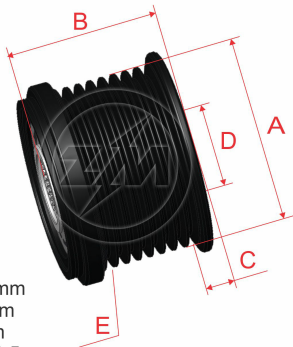

A: 71,35mm
B: 39,6mm
C: 7,7mm
D: M16x1,5
E: 8PK

ZM 96-000.23

APLICAÇÃO / USED ON:

FAP: B-Series. MERCEDES-BENZ: Atego, Atego 2, Axor, Axor 2, Conecto, Econic, Integro, Intouro, LK/LN2, Tourino, Touro.

ALTERNADOR / ALTERNATOR:

BOSCH: 0 120 469 115, 0 986 040 260. MERCEDES-BENZ: 0 101 540 002, 91549802

SUBSTITUI / REPLACE:

DAYCO: ALP2419. IKA: 3 3561 0, 3 3561 1. INA: 535 0054 10, 535 0078 10, F-238215.01, F-238215.02, F-238215.03. MERCEDES-BENZ: 9 061 550 315, 9 061 551 315, 9 061 552 115. RUVILLE: 58833. ZEN: 5651.