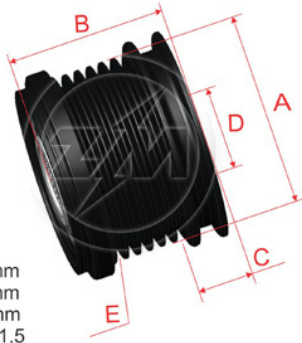

A: 49,7mm
B: 40,1mm
C: 14,6mm
D: M16x1,5
E: 6PK

ZM 96-000.37

APLICAÇÃO / USED ON:

AUDI: A3, A4, A5, A6, Q5, TT. SEAT: Exeo, Ibiza, Leon. SKODA: Fabia, Octavia, SuperB. VOLKSWAGEN: Amarok, CC, Crafter, Eos, Fox, Golf, Multivan, Passat, Polo, Transporter.

ALTERNADOR / ALTERNATOR:

BOSCH: 0 121 715 077, 0 121 715 142, 0 121 715 177, 0 124 315 037, 0 124 325 047, 0 124 325 141, 0 124 325 142, 0 124 325 190, 0 124 515 067, 0 124 525 530, 0 125 525 114, 0 125 525 146, 0 125 711 034, 0 125 711 081, 0 125 811 008, 0 125 811 035, F 000 BLO 800, F 000 BLO 8A0. LESTER: 11425, 11463. VALEO: FG18T062, FG20S014, FG20S016, TG14C020, TG14C023, TG14C034, TG14C043, TG14C050, TG15C149, TG15C165. VOLKSWAGEN: 03G 903 016 E, 03G 903 016 F, 03G 903 016 G, 03G 903 016 L, 03G 903 023 F, 03G 903 023 G, 03H 903 023 E, 03H 903 023 L, 03L 903 016 A, 03L 903 017, 03L 903 017 B, 03L 903 023 K, 03L 903 023 L, 03L 903 023 M, 03L 903 023 P, 03L 903 023 Q, 03L 903 024 B, 03L 903 024 L, 03L 903 024 R, 03L 903 024 S, 03L 903 024 T, 045 903 023 C, 045 903 023 D, 045 903 023 H, 06F 903 023 L, 06F 903 023 M, 06F 903 023 N, 06F 903 023 P, 3R0 903 023

SUBSTITUI / REPLACE:

AUDI: 03G 903 119 B, 045 903 119 A. BOSCH: F 00M 147 876, F 00M 991 247, F 00M 991 287, F 00M A47 723. CARGO: 235695. DAYCO: ALP2434. GATES: OAP7114. IKA: 3 5344 0, 3 5344 1. INA: 535 0124 10, F-551406, F-551406.01, F-551406.02, F-551406.03, F-551406.04, F-551406.05, F-551406.07, F-551406.08. LESTER: 7920-2232. RUVILLE: 56336. SEAT: 03G 903 119 B, 045 903 119 A. SKF: VKM 03112. SKODA: 045 903 119 A. VALEO: 2604787, 2618124, 588016. VOLKSWAGEN: 045 903 119, 045 903 119 A. WAI: 24-91304, 24-913043. WOOD AUTO: EC4366. ZEN: 5514.

ZM 96-000.38

APLICAÇÃO / USED ON:

MERCEDES-BENZ: V-Class, Vito. SSANGYONG: Rexton.

ALTERNADOR / ALTERNATOR:

BOSCH: 0 123 320 047, 0 123 320 062, 0 123 510 044, 0 123 510 058, 0 123 510 075, 0 123 510 102, 0 123 520 008, 0 123 520 010. GM: 93169267, 96627029, 96866018, 96988215. KDAC: AA7M06A0031. MERCEDES-BENZ: 0 101 541 602, 0 101 544 902, 0 101 547 402, 0 101 547 702, 0 111 540 502. OPEL: 4805450, 4811550, 4814335, 4817806

SUBSTITUI / REPLACE:

BOSCH: 1 126 601 572, F 00M 991 392. CARGO: 138807, 332291. DAEWOO: 211242. DAYCO: ALP2326. DELPHI: 211242. GATES: OAP7100. GM: 93743440. HUTCHINSON: DB0283. IKA: 3 3519 0, 3 3519 1, 3 3587 0, 3 3587 1. INA: 535 0002 10, 535 0077 10, F-225643.1, F-225643.10, F-225643.11, F-225643.12, F-225643.13, F-225643.14, F-225643.15, F-225643.4, F-225643.5, F-225643.6, F-225643.7, F-225643.8, F-225643.9, F-552117.01. KDAC: 211242. MERCEDES-BENZ: 6 041 500 160, 6 041 500 560. OPEL: 4805492, 93743440. RUVILLE: 55130, 55188. SKF: VKM 03824. VALEO: 2655139, 588068. WAI: 24-91252. WOOD AUTO: EC4066, EC4265. ZEN: 5375.