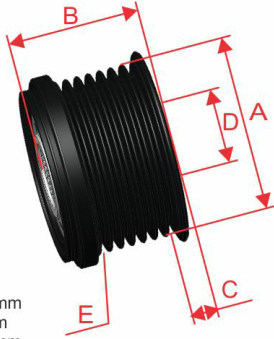

A: 49,7mm
B: 40mm
C: 11,1mm
D: M16x1,5
E: 7PK

ZM 96-000.08

APLICAÇÃO / USED ON:

MERCEDES-BENZ: G-Class, S-Class.

ALTERNADOR / ALTERNATOR:

BOSCH: 0 124 625 017. LESTER: 23111. MERCEDES-BENZ: 1502250

SUBSTITUI / REPLACE:

BOSCH: 0 122 1AA 6K0, 0 122 1AA 8F0, F 00M 991 395. CARGO: 230311. DAYCO: ALP2386. GATES: OAP7098. IKA: 3 3547 0, 3 3547 1. INA: 535 0021 10, F-230825.04, F-230825.05, F-230825.2, F-230825.3. LESTER: 7920-2212. MERCEDES-BENZ: 6 281 550 015. RUVILLE: 55172. SKF: VKM 03811. VALEO: 588105. WAI: 24-91272. WOOD AUTO: EC4089. ZEN: 5445.