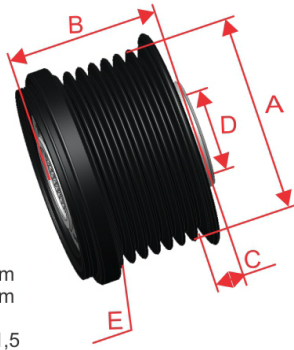

A: 59,7mm
B: 38,5mm
C: 7mm
D: M16x1,5
E: 6PK

ZM 96-012.29

APLICAÇÃO / USED ON:
FORD: Mondeo.

ALTERNADOR / ALTERNATOR:

FORD: 2S7T-10300-AA, 2S7T-10300-AB, 2S7T-10300-BA, 2S7T-10300-BB, 3S7T-10300-AA. VALEO: 2542737A, 2542770B, 2542830A, 439483, TG12C013, TG12C015, TG12C016

SUBSTITUI / REPLACE:

CARGO: 235479. DAYCO: ALP2359. IKA: 3 3582 0, 3 3582 1. INA: 535 0064 10, F-237481, F-237481.01, F-237481.02. LESTER: 7908-3461. RUVILLE: 55255. SKF: VKM 03414. VALEO: 2601593, 593782. WAI: 24-94263, 24-942633. WOOD AUTO: EC4260. ZEN: 5495.

ZM 96-012.30

APLICAÇÃO / USED ON:
MERCEDES-BENZ: C-Class, CLC-Class, CLK-Class, E-Class, SLK-Class.

ALTERNADOR / ALTERNATOR:

LESTER: 11066, 13954, 23285. MERCEDES-BENZ: 2 711 540 902, 2 711 541 402, 2 711 541 502, 2 711 541 802. VALEO: 440127, 440128, TG12C026, TG15C075

SUBSTITUI / REPLACE:

DAYCO: ALP2398. GATES: OAP7058. IKA: 3 5392 0, 3 5392 1. INA: 535 0165 10, F-557311, F-557311.01. MERCEDES-BENZ: 2 711 550 215. RUVILLE: 59919. SKF: VKM 03815. VALEO: 588052. ZEN: 5673.