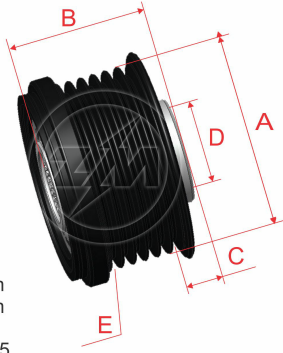

A: 54,9mm
B: 39,3mm
C: 7,9mm
D: M16x1,5
E: 6PK

ZM 96-012.32

APLICAÇÃO / USED ON:

CITROËN: Relay. FIAT: Ducato. FIAT-IVECO: Daily. PEUGEOT: Boxer.

ALTERNADOR / ALTERNATOR:

FIAT: 504280012, 5801526032. IVECO: 51787165. LESTER: 23905. PEUGEOT: 5705KP. VALEO: 439630, 440197, FG18S022, FG18S108

SUBSTITUI / REPLACE:

CARGO: 236763, 333070. DAYCO: ALP2449. FIAT: 77364797. GATES: OAP7130. IKA: 3 5456 0, 3 5456 1. INA: 535 0176 10, F-559894. LESTER: 7901-0001. RUVILLE: 56030. SKF: VKM 03210. VALEO: 440197. WAI: 24-821143. WOOD AUTO: EC47602. ZEN: 5604.