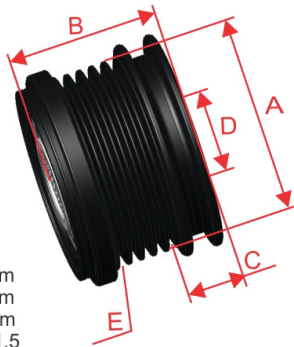

A: 51,7mm
B: 44,5mm
C: 23,7mm
D: M16x1,5
E: 5PK

ZM 96-012.27

APLICAÇÃO / USED ON:
MERCEDES-BENZ: A-Class, Vaneo.

ALTERNADOR / ALTERNATOR:

LESTER: 22850. MERCEDES-BENZ: 0 111 548 202, 0 121 544 302. VALEO: 2542347A, A13VI257

SUBSTITUI / REPLACE:

CARGO: 230310. DAYCO: ALP2387. GATES: OAP7089. HUTCHINSON: DB0275. IKA: 3 3543 0, 3 3543 1. INA: 535 0020 10, F-230759.05, F-230759.1, F-230759.2, F-230759.4. LESTER: 7908-3396. MERCEDES-BENZ: 1 661 550 215. RUVILLE: 55151. SKF: VKM 03825. VALEO: 2547737, 588083, 593493, 595203. WAI: 24-94257, 24-942573. WOOD AUTO: EC4088. ZEN: 5411.