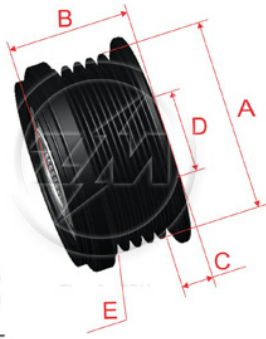

A: 59,7mm
B: 34,5mm
C: 6,3mm
D: M16x1,5
E: 5PK

ZM 96-012.16

APLICAÇÃO / USED ON:

HYUNDAI: Terracan. KIA MOTORS: Carnival.

ALTERNADOR / ALTERNATOR:

HYUNDAI: 373004X500, 373004X501, 373004X502, 373004X503. KIA: 373004X000, 373004X001, 373004X002, 373004X003, 373004X220. LESTER: 23152, 23153. VALEO: AF111225, AF111390, TA000A56901, TA000A61201

SUBSTITUI / REPLACE:

CARGO: 230527, 333335. DAYCO: ALP2428. GATES: OAP7093. HYUNDAI: 373214X300, 373214X301. IKA: 3 3556 0, 3 3556 1. INA: 535 0034 10, F-231618, F-231618.02, F-231618.04, F-231618.05, F-231618.1. KIA: 0K55418W11, 373214X000, 373214X210, 373214X300, 373214X301, 373224X000. LESTER: 7903-3035. RUVILLE: 57063. SKF: VKM 06400. VALEO: 588073. WAI: 24-89250, 24-892503. WOOD AUTO: EC4237. ZEN: 5466.