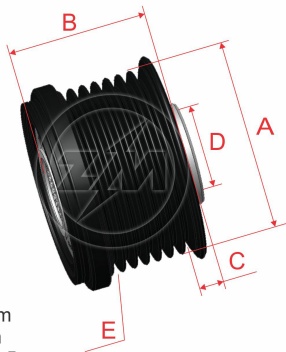

A: 55mm
B: 39,5mm
C: 9,1mm
D: M14x1,5
E: 7PK

ZM 96-005.36

APLICAÇÃO / USED ON:

SUZUKI: Grand Vitara.

ALTERNADOR / ALTERNATOR:

DENSO: 104210-4660. SUZUKI: 3140067J00, 3140067J10

SUBSTITUI / REPLACE:

GATES: OAP7213. INA: 535 0260 10, F-604438. RUVILLE: 57716. SUZUKI: 3117167J00. ZEN: 5656.