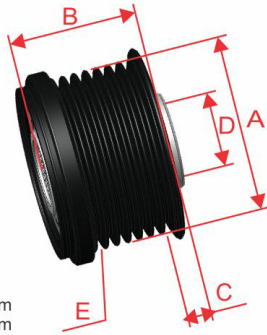

A: 49,4mm
B: 38,5mm
C: 10,1mm
D: M17x1,5
E: 7PK

ZM 96-010.17

APLICAÇÃO / USED ON:

FIAT: Talento. GM-OPEL: Movano, Vivaro. NISSAN: Juke, NV300, NV400, Qashqai, X Trail. RENAULT: Espace, Fluence, Grand Scénic, Kadjar, Koleos, Laguna, Latitude, Master, Megane, Scénic, Talisman, Trafic.

ALTERNADOR / ALTERNATOR:

GM: 93168346, 95515975. LESTER: 20389, 20776. MITSUBISHI: A002TX0481, A003TJ2481, A003TJ2481ZE, A003TJ3881, A003TX0481, A004TJ0282, A004TJ0282ZE, A004TJ0381, A004TJ0382, A2TX0481, A3TJ2481, A3TJ2481ZE, A3TJ3881, A3TX0481, A4TJ0282, A4TJ0282ZE, A4TJ0381, A4TJ0382. NISSAN: 23100-00Q3E, 23100-00Q3F, 23100-JD71A, 23100-JG71A, 23100-JG71B. OPEL: 1202345, 4420658. RENAULT: 23 10 000 24R, 23 10 018 22R, 77 11 368 888, 77 11 497 596, 82 00 404 465, 82 00 571 531, 82 00 654 785, 82 00 654 789, 82 00 960 536, 82 00 960 538

SUBSTITUI / REPLACE:

CARGO: 330516. GATES: OAP7190. IKA: 3 5417 0, 3 5417 1. INA: 535 0153 10, F-552305. LESTER: 7990-9089. NISSAN: 23151-JG71B. RUVILLE: 55615. SKF: VKM 03610. VALEO: 588063. WAI: 24-99251, 24-992513. WOOD AUTO: EC49282. ZEN: 5584.