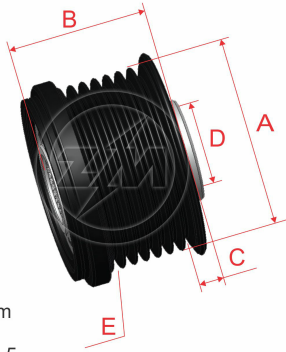

A: 60mm
B: 40,2mm
C: 9mm
D: M14x1,5
E: 7PK

ZM 96-005.34

APLICAÇÃO / USED ON:

HYUNDAI: H-1, Starex. KIA MOTORS: Sorento. MINI: Mini.

ALTERNADOR / ALTERNATOR:

BMW: 1231 7 790 879. DENSO: 02131-9212, 02131-9340, 104210-3730, 104210-3731, 104210-3732. HYUNDAI: 373004A310. KIA: 373004A300. LESTER: 23941. TOYOTA: 27060-33050, 27060-33051

SUBSTITUI / REPLACE:

CARGO: 333085. GATES: OAP7169. HYUNDAI: 373224A300, 373224A310. IKA: 3 5463 0, 3 5463 1. INA: 535 0215 10, F-581342. KIA: 373224A300, 373224A310. LESTER: 7990-9119. RUVILLE: 59978. WAI: 24-82311. WOOD AUTO: EC44353. ZEN: 5592.