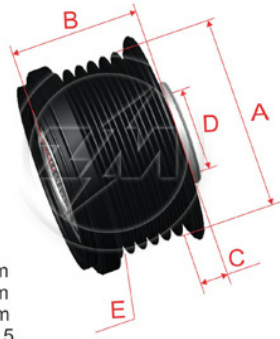

A: 49,7mm
B: 40,4mm
C: 13,4mm
D: M16x1,5
E: 6PK

ZM 96-008.04

APLICAÇÃO / USED ON:

NISSAN: AD, Bluebird Sylphy, Lafesta, Serena, Teana, Tiida, Versa, Wingroad, X Trail.

ALTERNADOR / ALTERNATOR:

HITACHI: LR1140802E. NISSAN: 23100-EN00B

SUBSTITUI / REPLACE:

GATES: OAP7142. HITACHI: GD218509. IKA: 3 5351 0, 3 5351 1. INA: 535 0093 10, F-5510034, F-5510034.01, F-551034, F-551034.01. LESTER: 7904-4023. NISSAN: 23151-EN200, 23151-EN20A. RUVILLE: 59935. WOOD AUTO: EC4372. ZEN: 5715.