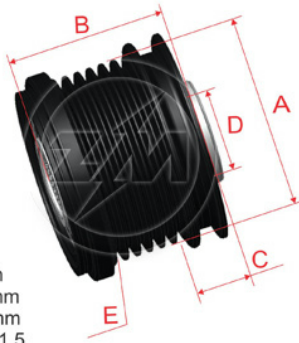

A: 55mm
B: 43,3mm
C: 17,5mm
D: M16x1,5
E: 6PK

ZM 96-000.19

APLICAÇÃO / USED ON:

DACIA: Duster, Logan, Sandero. NISSAN: Almera, Kubistar, Micra, NV200, Note, Tiida. RENAULT: Clio, Kangoo, Laguna, Logan, Megane, Sandero, Scenic, Thalia, Twingo.

ALTERNADOR / ALTERNATOR:

BOSCH: 0 124 325 031, 0 124 325 185, 0 124 415 007, 0 124 415 013, 0 124 415 014, 0 124 415 038, 0 124 415 040, 0 124 415 041, 0 986 042 720, 0 986 042 770. NISSAN: 23100-00Q0D, 23100-00Q0E, 23100-00Q0G, 23100-00Q1B, 23100-00Q2C, 23100-00Q2K, 23100-00Q3H, 23100-00QA9, 23100-00QAB, 23100-00QAU, 23100-00QBG, 23100-00QBH, 23100-BN700, 23100-BN701, 23100-BN704. RENAULT: 23 10 000 26R, 23 10 000 27R, 23 10 000 Q0D, 23 10 000 Q0E, 23 10 000 Q0G, 23 10 000 Q1B, 23 10 000 Q2C, 23 10 000 Q2K, 23 10 000 Q3H, 23 10 000 QA9, 23 10 000 QAB, 23 10 000 QAU, 23 10 000 QBG, 23 10 000 QBH, 23 10 038 31R, 23 10 048 64R, 23 10 077 07R, 23 10 078 65R, 23 10 0BN 700, 23 10 0BN 701, 23 10 0BN 704, 77 00 434 900, 77 01 477 710, 82 00 019 706, 82 00 022 774, 82 00 323 137, 82 00 385 098, 82 00 386 806, 82 00 410 681, 82 00 537 415, 82 00 667 608, 82 00 667 614, 82 00 772 726. VALEO: 437558, 437559, 439561, 439584, 440062, SG10B016, SG10B020, SG12B038, SG12B089, SG12B103, SG12B105, SG9B033, TG11C034, TG11C041, TG11C064, TG11C066, TG11C069, TG12C078, TG12C094, TG12C124, TG12C150, TG12C151, TG15C146

SUBSTITUI / REPLACE:

BOSCH: F 00M 147 906, F 00M 991 054, F 00M 992 723. CARGO: 231584, 330206. DAYCO: ALP2402. GATES: OAP7106. HUTCHINSON: D7512RA. IKA: 3 5347 0, 3 5347 1. INA: 535 0105 10, 535 0117 10, F-550181.03, F-550181.04, F-550181.05, F-557755, F-557755.01. LESTER: 7908-3418. RENAULT: 77 00 110 616, 77 01 477 689. RUVILLE: 55627. SKF: VKM 03612. VALEO: 2602881, 2604211, 588004, 588023, 595210. WOOD AUTO: EC4223, EC4274. ZEN: 5467.

Continuação da página anterior. / Continued from last page.

ZM 96-000.20

APLICAÇÃO / USED ON:

AUDI: A1, A3. SEAT: Alhambra, Altea, Ibiza, Leon, Mii, Toledo. SKODA: Citigo, Fabia, Octavia, Praktik, Rapid, Roomster, SuperB, Yeti. VOLKSWAGEN: Beetle, CC, Caddy, Eos, Golf, Jetta, Passat, Polo, Scirocco, Sharan, Tiguan, Touran, Up.

ALTERNADOR / ALTERNATOR:

BMW: 1231 7 628 243. BOSCH: 0 124 525 038, 0 124 525 074, 0 124 525 093, 0 124 525 188, 0 124 525 200, 0 124 525 201, 0 124 525 220, 0 124 525 221, 0 124 525 222, 0 124 525 223, 0 124 525 544, 0 125 812 002, 0 125 813 009, F 000 BLO 602, F 000 BLO 603, F 000 BLO 663, F 000 BLO 664, F 000 BLO 801. LESTER: 20146, 20149, 23914, 23950, 24117, 24118. VALEO: TG11C048, TG11C086, TG14C012, TG14C027, TG14C028. VOLKSWAGEN: 03C 903 023 A, 03C 903 023 AX, 03C 903 023 C, 03C 903 023 F, 03C 903 023 G, 03C 903 023 S, 03C 903 023 SX, 03C 903 023 T, 03C 903 024 F, 03C 903 025 D, 03C 903 025 F, 03C 903 025 G, 03C 903 025 J, 03F 903 023 D, 03F 903 023 E, 03F 903 023 F, 04C 903 023 C, 04C 903 023 D, 04C 903 023 J

SUBSTITUI / REPLACE: