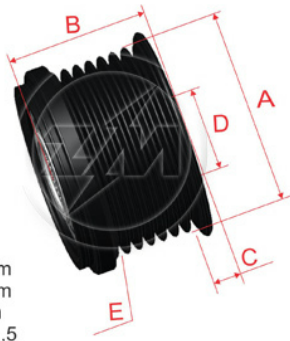

A: 68,7mm  
B: 40,8mm  
C: 9,5mm  
D: M16x1,5  
E: 7PK