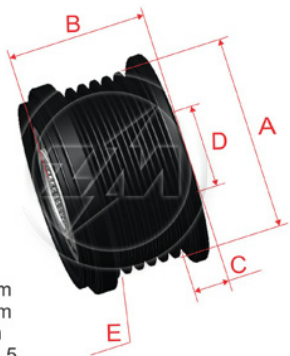

A: 49,6mm
B: 34,1mm
C: 9,5mm
D: M16x1,5
E: 6PK

ZM 96-000.26

APLICAÇÃO / USED ON:

BMW: 1 Series, 3 Series, 5 Series, X1, Z4.

ALTERNADOR / ALTERNATOR:

BMW: 1231 7 516 098, 1231 7 516 721, 1231 7 516 722, 1231 7 521 488, 1231 7 521 489, 1231 7 532 964, 1231 7 532 968, 1231 7 533 268, 1231 7 533 272. BOSCH: 0 124 325 072, 0 124 325 087, 0 124 325 116, 0 986 046 130. LESTER: 23249, 23251. STEYR: 7532968

SUBSTITUI / REPLACE:

BMW: 1131 4 466 271, 1231 7 516 099, 1231 7 552 352. BOSCH: 0 124 A00 238, F 00M 147 747, F 00M 147 913, F 00M 147 918, F 00M 991 142, F 00M 991 273. CARGO: 233530. DAYCO: ALP2362. GATES: OAP7054. HUTCHINSON: DB0267. IKA: 3 3584 0, 3 3584 1. INA: 535 0075 10, F-236566, F-236566.01, F-236566.02, F-236566.03. LESTER: 7920-2092. RUVILLE: 55058. SKF: VKM 03870. VALEO: 588056. WOOD AUTO: EC4262. ZEN: 5456.