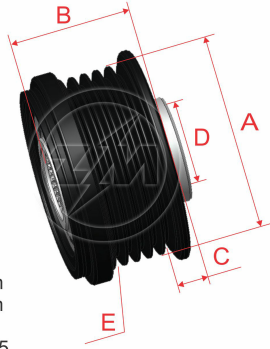

A: 53,7mm  
B: 38,2mm  
C: 9,8mm  
D: M16x1,5  
E: 5PK