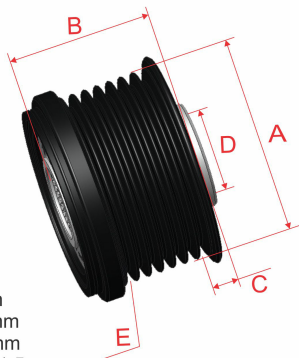

A: 55mm
B: 42,5mm
C: 12,8mm
D: M16x1,5
E: 7PK

ZM 96-008.06

APLICAÇÃO / USED ON:

NISSAN: Bluebird Sylphy, Cube, Note, Tiida, Wingroad.

ALTERNADOR / ALTERNATOR:

SUBSTITUI / REPLACE:

HITACHI: GD218964. IKA: 3 5349 0, 3 5349 1. INA: 535 0092 10, F-550879, F-550879.01. LESTER: 7904-4022. RUVILLE: 59934. WOOD AUTO: EC4371.