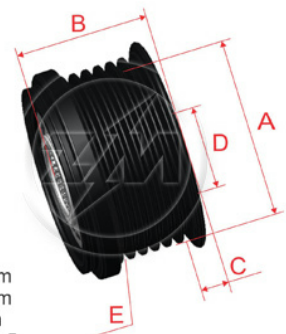

A: 55,9mm
B: 34,9mm
C: 4,9mm
D: M16x1,5
E: 6PK

ZM 96-000.36

APLICAÇÃO / USED ON:

BUICK: Allure, Lacrosse.

ALTERNADOR / ALTERNATOR:

BOSCH: 0 124 425 030, 0 124 425 063, F 00E 100 186, F 00E 100 194. BUICK: 10366268, 15208915. GM: 10366268, 15208915. LESTER: 11125

SUBSTITUI / REPLACE:

BOSCH: F 00M 991 220. CITROËN: 574087. FIAT: 504088796. INA: 535 0106 10. IVECO: 504088796. LESTER: 7920-2195. PEUGEOT: 574087. PORSCHE: 9A1 603 955 00, 9A1 603 955 01. WOOD AUTO: EC4363. ZEN: 5691.