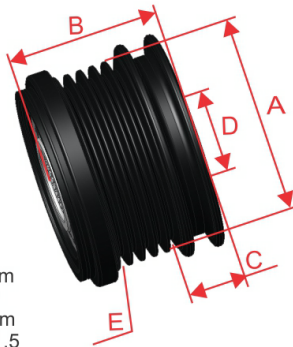

A: 55,9mm
B: 38mm
C: 18,5mm
D: M16x1,5
E: 5PK

ZM 96-000.77

APLICAÇÃO / USED ON:

GM-OPEL: Signum, Vectra.

ALTERNADOR / ALTERNATOR:

BOSCH: 0 124 425 048, 0 124 425 061. LESTER: 22586. OPEL: 555559583, 93176035, 93186763, 93190894

SUBSTITUI / REPLACE:

BOSCH: F 00M 147 875, F 00M 991 246. DAYCO: ALP2453. GATES: OAP7062. IKA: 3 5380 0, 3 5380 1. INA: 535 0169 10, F-552861. LESTER: 7920-2185A. OPEL: 1204419. RUVILLE: 55378. SKF: VKM 03510. WOOD AUTO: EC47613. ZEN: 5611.