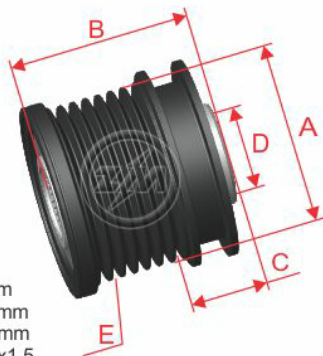

A: 50mm
B: 49,5mm
C: 19,5mm
D: M16x1,5
E: 7PK

ZM 96-012.09

APLICAÇÃO / USED ON:

CHRYSLER: 300. CHRYSLER-DODGE: Sprinter. FREIGHTLINER: Sprinter. JEEP: Cherokee, Commander, Grand Cherokee. MERCEDES-BENZ: C-Class, CLK-Class, CLS-Class, E-Class, G-Class, GL-Class, GLK-Class, M-Class, R-Class, SL-Class, Sprinter, Viano, Vito.

ALTERNADOR / ALTERNATOR:

CHRYSLER: 04801250AA, 04801250AB, 04801250AC, 04801250AD, 04896808AA, 04896808AB, 04896808AC, 05175765AA, 05175765AB, RX801250AD. LESTER: 11306, 11457. MERCEDES-BENZ: 0 009 060 322, 0 009 062 700, 0 009 063 701, 6 421 540 202, 6 421 540 402, 6 421 540 802. VALEO: 2542969C, 2542989C, 254328, 2543443, 437539, 439546, 439609, 440124, 68022877AA, 68022877AB, TG17C026, TG17C028, TG17C030, TG17C030B, TG23C019

SUBSTITUI / REPLACE:

CARGO: 235812. CHRYSLER: 05175811AA. DAYCO: ALP2389. GATES: OAP7086. IAT: 39336. IKA: 3 5374 1. INA: 535 0140 10, F-239808, F-239808.01, F-239808.02, F-239808.03, F-239808.04, F-239808.05, F-239808.06, F-239808.07, F-239808.08, F-239808.09. JEEP: 05175811AA. LESTER: 7908-3465, 7908-3466. MERCEDES-BENZ: 6 261 500 060, 6 421 500 360, 6 421 500 660. RUVILLE: 55196. SKF: VKM 03823. VALEO: 2603330, 2604641, 588049, 593960. WAI: 24-91318. WOOD AUTO: EC47611. ZEN: 5581.