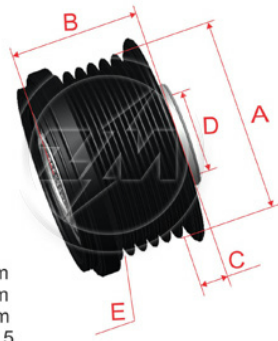

A: 57,9mm
B: 42,9mm
C: 13,5mm
D: M14x1,5
E: 6PK

ZM 96-005.10

APLICAÇÃO / USED ON:

TOYOTA: Auris, Corolla, Urban Cruiser, Verso, Yaris.

ALTERNADOR / ALTERNATOR:

DENSO: 104210-2320, 104210-2520. TOYOTA: 27060-0N040, 27060-0N060, 27060-33100, 27060-33110

SUBSTITUI / REPLACE:

CARGO: 333331. GATES: OAP7210. IKA: 3 5489 0, 3 5489 1. INA: 535 0240 10, F-588421. RUVILLE: 56995. TOYOTA: 27415-33070. ZEN: 5658.