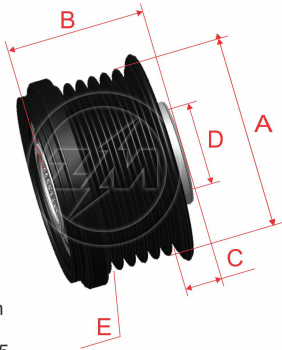

A: 58mm
B: 38,3mm
C: 8,9mm
D: M16x1,5
E: 6PK

ZM 96-012.36

APLICAÇÃO / USED ON:

HYUNDAI: i10. KIA MOTORS: Picanto.

ALTERNADOR / ALTERNATOR:

HYUNDAI: 3730004330. JINZHOU HALLA: JFZ1929AT1. KIA: 3730004330. VALEO: 2618819

SUBSTITUI / REPLACE:

INA: 535 0266 10, F-587370, F-600915. RUVILLE: 58455. VALEO: 2618822. ZEN: 5659.