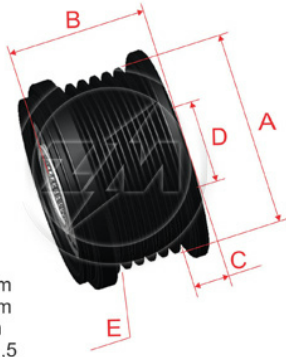

A: 54,6mm
B: 40,2mm
C: 7,4mm
D: M16x1,5
E: 6PK

ZM 96-012.20

APLICAÇÃO / USED ON:

CITROËN: Berlingo, C5, C8, Evasion, Jumper, Jumpy, Xantia, Xsara. FIAT: Ducato, Scudo, Ulysse. FORD: Ecosport, Fiesta, Fusion. GM-CHEVROLET: Tracker. LANCIA: Phedra, Zeta. MAZDA: 2. PEUGEOT: 206, 306, 307, 406, 607, 806, 807, Boxer, Expert. SUZUKI: Grand Vitara.

ALTERNADOR / ALTERNATOR:

BOSCH: 0 986 049 161. CITROËN: 5705AA, 5705AR, 5705ER, 5705EX, 9643001680. FIAT: 55185076, 71732307, 9610787780, 9636060780, 9640878780, 9645907580. FORD: 1140136, 2S6T-10300-BA, 2S6T-10300-BB. GM: 93385033. LANCIA: 71732307, 9640878780. MAZDA: Y402-18-300. PEUGEOT: 5705AA, 5705AR, 5705ER, 5705EX, 9643001680. SUZUKI: 3140068D00, 3140068D01, 3140068D02, 9645907580. VALEO: 2542500, 2542564B, 437210, 439294, A14VI35, A14VI41, A14VI48, A14VI49, SG15S018, SG15S019, SG15S022, SG15S024, SG15S025, TG15C116, TG8S013, TG8S016, TG9S021, TG9S022

SUBSTITUI / REPLACE:

CARGO: 230523, 332320, 333083. DAYCO: ALP2349, ALP2390. FIAT: 77363954, 9949627. GATES: OAP7034, OAP7188. HUTCHINSON: DB0258, DB0266. IKA: 3 3532 0, 3 3532 1, 3 3586 0, 3 3586 1. INA: 535 0039 10, F-229603, F-229603.1, F-229603.10, F-229603.11, F-229603.14, F-229603.19, F-229603.4, F-229603.5. LANCIA: 9949627. LESTER: 7908-3415. RUVILLE: 56646, 59974. SKF: VKM 03201, VKM 03301. SUZUKI: 3177168D00, 3177168D01. VALEO: 2547917, 588015, 588017. WAI: 24-94251, 24-942511, 24-942513. WOOD AUTO: EC35852, EC4229. ZEN: 5396.

ZM 96-012.21

APLICAÇÃO / USED ON:

CITROËN: Berlingo, C2, C3, C4, C5, C8, Jumpy, Xsara. FIAT: Ulysse. PEUGEOT: 1007, 107, 206, 206+, 207, 3008, 307, 308, 406, 407, 5008, 607, 807, Bipper, Boxer, Expert, Partner. VOLKSWAGEN: Transporter. VOLVO: S80, V70.

ALTERNADOR / ALTERNATOR:

CITROËN: 570200, 5702HO, 5702NA, 5705AS, 5705AX, 5705EE, 5705EY, 9646321780. PEUGEOT: 570200, 5705AS, 5705AX, 5705EE, 5705EY. VALEO: 2542832, 437471, 439502, 542832, TG15C020. VOLVO: 36000909

SUBSTITUI / REPLACE:

CARGO: 234794, 332307. DAYCO: ALP2423. GATES: OAP7077. IKA: 3 3579 0, 3 3579 1. INA: 535 0062 10, F-236591.01, F-236591.02, F-236591.04, F-236591.06. LESTER: 7908-3412. RUVILLE: 56656. SKF: VKM 03305. VALEO: 2601052, 588002, 593832. WOOD AUTO: EC4257. ZEN: 5453.