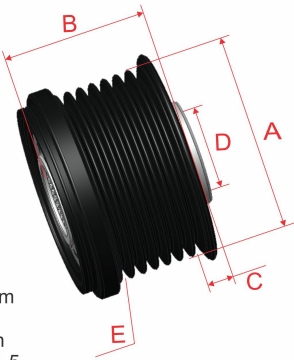

A: 48,7mm
B: 40mm
C: 9,1mm
D: M14x1,5
E: 7PK

ZM 96-005.43

APLICAÇÃO / USED ON:

BMW: 1 Series, 3 Series, X1.

ALTERNADOR / ALTERNATOR:

BMW: 1231 7 550 468, 1231 7 550 468 01, 1231 7 550 468 02. DENSO: 104210-6020, 104210-6021, 104210-6022, DAN1040. LESTER: 20136

SUBSTITUI / REPLACE:

CARGO: 334130. IKA: 3 5509 0, 3 5509 1. INA: 535 0275 10, F-612719. RUVILLE: 59804.