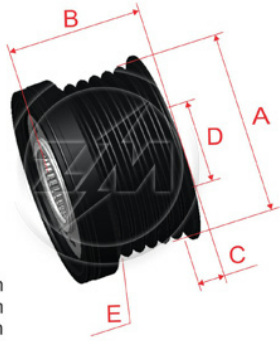

A: 49,9mm
B: 35,7mm
C: 11,1mm
D: M16x1,5
E: 6PK

ZM 96-000.43

APLICAÇÃO / USED ON:

MERCEDES-BENZ: C-Class, CLC-Class, CLK-Class, E-Class, S-Class.

ALTERNADOR / ALTERNATOR:

BOSCH: 0 121 715 029, 0 124 625 002, 0 124 625 014, 0 124 625 019, 0 124 625 033, 0 124 625 045, 0 986 045 420.
MERCEDES-BENZ: 0 121 549 802, 0 131 540 002, 0 131 545 902, 0 131 549 002, 0 141 540 702

SUBSTITUI / REPLACE:

BOSCH: F 00M 349 827, F 00M 991 181, F 00M 991 255. CARGO: 234796, 332308. DAYCO: ALP2379. GATES: OAP7046. HUTCHINSON: DB0276. IKA: 3 5314 0, 3 5314 1. INA: 535 0086 10, F-235968, F-235968.01, F-235968.03, F-235968.05, F-235968.06, F-235968.07, F-235968.08, F-235968.09, F-235968.10. LESTER: 7920-2128.
MERCEDES-BENZ: 6 461 500 260, 6 461 500 360, 6 481 550 015. RUVILLE: 55177. SKF: VKM 03820. VALEO: 588019.
WAI: 24-91293, 24-912933. WOOD AUTO: EC4103, EC4273. ZEN: 5463.