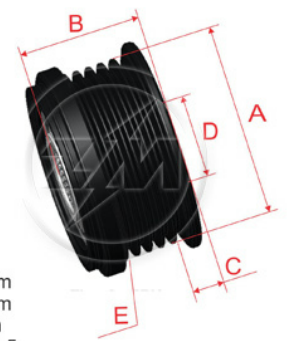

A: 56,2mm
B: 35,1mm
C: 5,1mm
D: M16x1,5
E: 5PK

ZM 96-000.27

APLICAÇÃO / USED ON:

AUDI: A4, A6. SKODA: SuperB. VOLKSWAGEN: Passat.

ALTERNADOR / ALTERNATOR:

BOSCH: 0 124 325 018, 0 124 325 049, 0 124 515 026, 0 124 515 083, 0 124 525 010, 0 124 525 089, 0 124 615 021. FORD: 95VW-10300-ABA. LESTER: 11207, 11208, 11209, 11210, 11212. VALEO: 2542234A, SG12B010, SG12B012, SG12B049, SG12B074, SG14B011, SG9B017, SG9B042. VOLKSWAGEN: 028 903 027 T, 028 903 029 A, 028 903 029 B, 028 903 029 D, 028 903 029 E, 028 903 029 N, 028 903 029 Q, 028 903 029 QX, 028 903 029 R, 028 903 029 S, 028 903 029 T, 028 903 031 , 028 903 031 A, 06B 903 016 AD, 06B 903 016 E

SUBSTITUI / REPLACE:

AUDI: 022 903 119 B, 022 903 119 D, 028 903 119 AC, 038 903 119 M. BOSCH: F 00M 147 724, F 00M 991 043, F 00M 991 045, F 00M 991 378. CARGO: 230302, 332295. DAYCO: ALP2329. GATES: OAP7033. HUTCHINSON: DB0246. IKA: 3 3541 0, 3 3541 1. INA: 535 0005 10, F-225653.10, F-225653.11, F-225653.6, F-225653.7, F-552699, F-552699.01, F-552699.02, F-552699.03. LESTER: 7920-2035. RUVILLE: 55451. SKF: VKM 03107. SKODA: 022 903 119 B, 022 903 119 D, 028 903 119 AC, 038 903 119 M. VALEO: 2547439, 588008. VOLKSWAGEN: 022 903 119 B, 022 903 119 D, 028 903 119 AB, 028 903 119 AC, 038 903 119 J, 038 903 119 M. WAI: 24-91256, 24-912561, 24-912563. WOOD AUTO: EC35851, EC4082. ZEN: 5380.