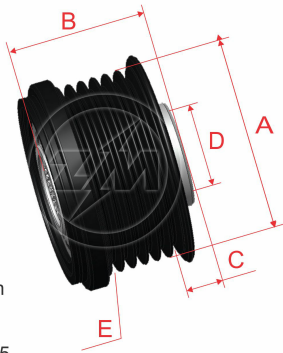

A: 55,9mm
B: 35mm
C: 5mm
D: M16x1,5
E: 6PK

ZM 96-012.34

APLICAÇÃO / USED ON:

AUDI: A4, A5, A6, A7, A8, Q5, Q7. PORSCHE: Cayenne, Macan, Panamera. VOLKSWAGEN: Amarok, Phaeton, Touareg.

ALTERNADOR / ALTERNATOR:

BOSCH: 0 121 715 076, 0 121 715 080, 0 121 715 176, 0 121 715 180, 0 124 525 116, 0 124 525 228, 0 124 525 531, 0 124 525 548, 0 125 711 035, 0 125 711 082, 0 125 711 089, 0 125 711 125, 0 125 711 126. HITACHI: LR1180856, LR1180857, LR1190916, LR1190940. LESTER: 11730, 20752. VALEO: FG20S011, FG20S018, FG23S035, FG23S061, TG12SA28, TG15C177, TG15C190. VOLKSWAGEN: 059 903 015 P, 059 903 015 T, 059 903 016 E, 059 903 016 G, 059 903 016 J, 059 903 016 T, 059 903 017 P, 059 903 018 E, 059 903 018 J, 059 903 018 K, 059 903 018 L, 059 903 018 Q, 059 903 018 R, 059 903 018 S, 059 903 018 T, 059 903 019, 059 903 019 A, 059 903 019 B, 059 903 019 C, 059 903 019 D, 059 903 019 F, 059 903 019 H, 059 903 019 J, 059 903 019 M, 059 903 023 K, 059 903 023 L, 06H 903 016 S

SUBSTITUI / REPLACE:

AUDI: 059 903 119 G, 059 903 119 H, 059 903 119 L, 06E 903 119. BOSCH: F 00M 349 911, F 00M 591 145, F 00M 991 264. GATES: OAP7166. HITACHI: GD115071. IKA: 3 5467 0, 3 5467 1. INA: 535 0222 10, F-551623, F-551623.01, F-551623.02, F-551623.03, F-551623.04, F-551623.06. LESTER: 7920-2247. RUVILLE: 56378. VALEO: 2604159, 2612688, 2626090. WAI: 24-912100, 24-91328. WOOD AUTO: EC4520. ZEN: 5595.