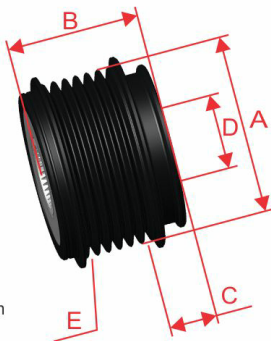

A: 67,8mm
B: 40mm
C: 14,5mm
D: M16x1,5
E: 6PK

ZM 96-000.63

APLICAÇÃO / USED ON:
VOLVO: S60, S70, S80, V70, XC70.

ALTERNADOR / ALTERNATOR:
BOSCH: 0 124 325 088, 0 124 515 110, 0 124 615 006. LESTER: 23289, 24060. VOLKSWAGEN: 074 903 025 S, 074 903 025 T, 074 903 026. VOLVO: 8111119, 8111122, 9442130, 9459093

SUBSTITUI / REPLACE:
BOSCH: F 00M 147 736, F 00M 991 095, F 00M 991 308. GATES: OAP7066. IKA: 3 3526 0, 3 3526 1. INA: 535 0052 10, F-227820.08, F-227820.09, F-227820.10, F-227820.12, F-227820.13. LESTER: 7920-2021. RUVILLE: 55473. SKF: VKM 03114. VALEO: 588050. VOLKSWAGEN: 021 903 119 H, 021 903 119 K. WOOD AUTO: EC4226. ZEN: 5425.