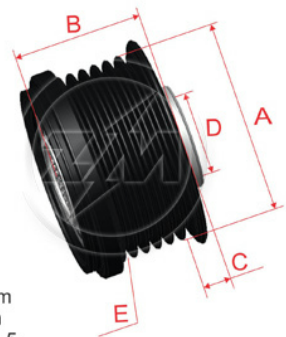

A: 54mm
B: 38,1mm
C: 8,1mm
D: M16x1,5
E: 6PK