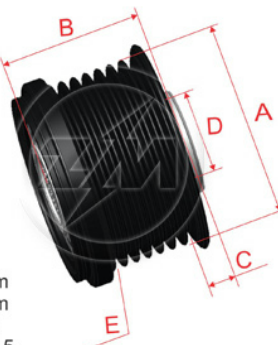

A: 54,9mm
B: 42,4mm
C: 8,6mm
D: M14x1,5
E: 7PK

ZM 96-005.13

APLICAÇÃO / USED ON:

TOYOTA: Alphard, Aurion, Camry, Corolla, Corolla Rumion, Matrix, Previa, Rav4.

ALTERNADOR / ALTERNATOR:

DENSO: 104210-4790, 104210-4810, 104210-4811, 104210-4880, 104210-4881. TOYOTA: 27060-0H110, 27060-0H111, 27060-0H230, 27060-28300, 27060-28310, 27060-28311, 27060-28320, 27060-28321, 27060-28340, 27060-28341, 27060-28380

SUBSTITUI / REPLACE:

CARGO: 330850, 333454. DAYCO: ALP2397. GATES: OAP7017. IKA: 3 5378 0, 3 5378 1. INA: 535 0198 10. LESTER: 7990-9050. RUVILLE: 59960. SKF: VKM 06106. TOYOTA: 27415-0W040, 27415-0W041, 27415-0W042. WAI: 24-82291, 24-822914. WOOD AUTO: EC47601. ZEN: 5502.