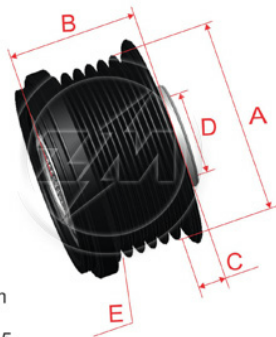

A: 60mm
B: 38,1mm
C: 8,9mm
D: M16x1,5
E: 6PK

ZM 96-012.18

APLICAÇÃO / USED ON:

BUICK: Lacrosse. HYUNDAI: Sonata, ix35. KIA MOTORS: Carens, Forte, Forte Koup, Magentis, Optima, Rondo, Sportage.

ALTERNADOR / ALTERNATOR:

HYUNDAI: 3730025201, 373002G400. KIA: 3730025201, 373002G400. LESTER: 11189, 11491, 11492. VALEO: 2606446, 2655544

SUBSTITUI / REPLACE:

CARGO: 333084. DAYCO: ALP2439. GATES: OAP7165. HYUNDAI: 3732125201, 3732125301. IAT: 39332. IKA: 3 5441 0, 3 5441 1. INA: 535 0135 10, F-240026, F-240026.01, F-240026.02, F-240026.03, F-240026.04, F-240026.05, F-240026.09, F-240026.11. KIA: 3732125201. LESTER: 7990-9063. RUVILLE: 57066. SKF: VKM 06405. VALEO: 2655545, 588094, K406643. WAI: 24-82302. ZEN: 5680.