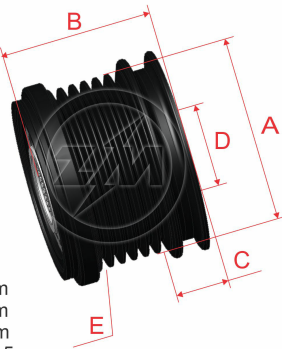

A: 53,7mm
B: 48,5mm
C: 23,3mm
D: M16x1,5
E: 6PK

ZM 96-012.83

APLICAÇÃO / USED ON:
GM-OPEL: Astra, Insignia, Zafira. SAAB: 9-5.

ALTERNADOR / ALTERNATOR:
GM: 13502583, 13579668. LESTER: 20079. OPEL: 1202236, 1204643

SUBSTITUI / REPLACE:
CARGO: 332046. DAYCO: ALP2448. DELPHI: 222598. GATES: OAP7178. IKA: 3 5459 0, 3 5459 1. INA: 535 0204 10, F-563945. KDAC: 222598. LESTER: 7920-9149. OPEL: 1204291. RUVILLE: 59966. SKF: VKM 03512. WOOD AUTO: EC47843. ZEN: 5624.