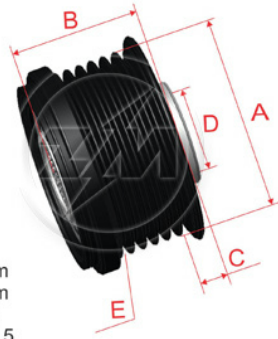

A: 55,5mm
B: 38,5mm
C: 9,1mm
D: M16x1,5
E: 6PK

ZM 96-012.04

APLICAÇÃO / USED ON:

GM-CHEVROLET: Blazer, S10. NISSAN: Frontier, X terra. SEAT: Cordoba, Ibiza. SKODA: Fabia. TROLLER: T4. VOLKSWAGEN: Fox, Polo.

ALTERNADOR / ALTERNATOR:

VALEO: 439428, SG10B017, SG8B023, SG8B026, SG9B048, SG9B057. VOLKSWAGEN: 03D 903 025 D, 03D 903 025 E, 03D 903 025 H, 03D 903 025 J

SUBSTITUI / REPLACE:

CARGO: 234569. DAYCO: ALP2367. GATES: OAP7042. GM: 93297735. IKA: 3 3558 0, 3 3558 1. INA: 535 0060 10, F-233593, F-233593.03, F-233593.04, F-233593.05, F-233593.1, F-233593.2. LESTER: 7908-3460. MWM: 9 407 8 339 00 16. NYTRON: 1221. RUVILLE: 56329. SKF: VKM 03111. SKODA: 03D 903 119 A. VALEO: 2220306, 2548207, 583516, 588013. VAUXHALL: 93297735. VOLKSWAGEN: 03D 903 119 A. WAI: 24-94250, 24-942503. WOOD AUTO: EC4239, EC4270. ZEN: 5374.