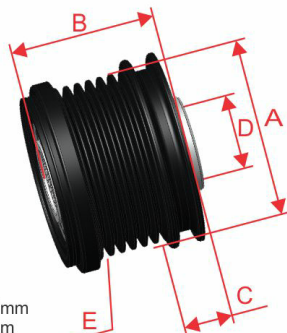

A: 54,2mm  
B: 43mm  
C: 16,4mm  
D: M14x1,5  
E: 6PK