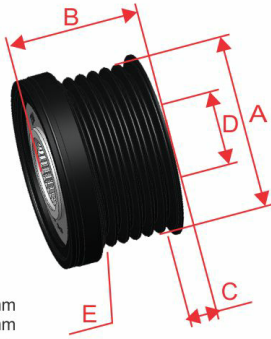

A: 53,7mm
B: 37,5mm
C: 5,3mm
D: M16x1,5
E: 6PK

ZM 96-007.05

APLICAÇÃO / USED ON:

FORD: Escape, Maverick. MAZDA: Tribute.

ALTERNADOR / ALTERNATOR:

FORD: 5L8T-10300-MC, 5L8Z-10300-MA, 6L8T-10300-CB, 6L8Z-10346-CB, 6L8Z-10346-MA. LESTER: 8402, 8404, 8512. MAZDA: L3H5-18-300, L3H5-18-300A

SUBSTITUI / REPLACE:

FORD: VP5L8U-10A352-AA, VP6L8U-10A352-AA. INA: 535 0132 10, F-237401, F-237401.01, F-237401.02, F-237401.10. LESTER: 7950-92280. ZEN: 5499.