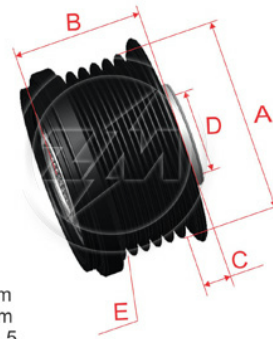

A: 56mm
B: 40,7mm
C: 10,7mm
D: M16x1,5
E: 6PK

ZM 96-012.15

APLICAÇÃO / USED ON:

MITSUBISHI: Carisma, Space Star. RENAULT: Clio, Espace, Kangoo, Laguna, Megane, Scénic. VOLVO: S40, V40.

ALTERNADOR / ALTERNATOR:

LESTER: 20506. RENAULT: 82 00 112 065, 82 00 159 642. VALEO: A13VI157, A13VI209, A13VI289, A13VI297, SG10B019, SG10B032, SG10B064, SG12B055, SG12B096. VOLVO: 8251635, 8251637, 8251638, 8251640, 8251641, 8251644, 8251645, 8251646, 8251647, 8251648, 8602185, 8602806

SUBSTITUI / REPLACE:

CARGO: 230522, 332300. DAYCO: ALP2345. GATES: OAP7043. HUTCHINSON: DB0256. IKA: 3 3546 0, 3 3546 1. INA: 535 0028 10, F-228881.2, F-228881.3, F-556599.01. LESTER: 7908-3409. RENAULT: 77 01 055 871, 77 01 207 807, 77 01 477 502. RUVILLE: 55594. SKF: VKM 03600. VALEO: 2546952, 588010. VOLVO: 31251071, 8641982. WAI: 24-94255, 24-942553. WOOD AUTO: EC4234. ZEN: 5389.