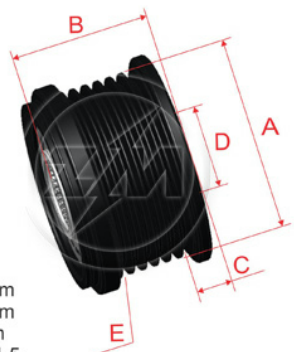

A: 59,7mm
B: 37,6mm
C: 9,2mm
D: M16x1,5
E: 6PK

ZM 96-007.04

APLICAÇÃO / USED ON:
FORD: Expedition, Mustang, Probe. FORD-LINCOLN: Navigator. MAZDA: 626, MPV, MX-3, MX-6.

ALTERNADOR / ALTERNATOR:

BOSCH: 0 986 042 921. FORD: 3395461

SUBSTITUI / REPLACE:

CARGO: 230308. DAYCO: ALP2339. GATES: OAP7085. IKA: 3 3534 0, 3 3534 1. INA: 535 0017 10, F-229974, F-229974.06, F-229974.4, F-229974.5. LESTER: 7950-2279. MAZDA: GY02-18-330, K801-18-W11. RUVILLE: 55253. SKF: VKM 06401. VISTEON: YM2E-10N356-AA. WAI: 24-2277, 24-2279, 24-22791, 24-22793. WOOD AUTO: EC4079. ZEN: 5438.