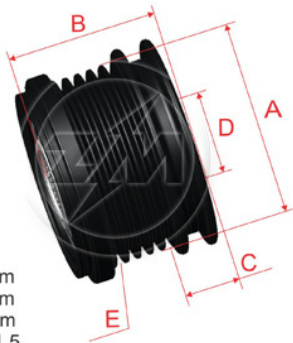

A: 55,7mm
B: 37,9mm
C: 18,1mm
D: M16x1,5
E: 5PK

ZM 96-000.14

APLICAÇÃO / USED ON:

AUDI: A3, Q3, TT. SEAT: Arosa. VOLKSWAGEN: Golf, Jetta, Lupo, Polo, Rabbit.

ALTERNADOR / ALTERNATOR:

BOSCH: 0 124 315 006, 0 124 315 012, 0 124 325 014, 0 124 325 021, 0 124 525 102, 0 124 525 215, 0 124 525 547. VOLKSWAGEN: 038 903 023 P, 038 903 023 T, 038 903 025, 038 903 025 A, 07K 903 023 A, 07K 903 023 F

SUBSTITUI / REPLACE:

BOSCH: F 00M 147 721, F 00M 147 808, F 00M 991 039, F 00M 991 218, F 00M 991 285, F 00M 991 375. CARGO: 230309, 333026. DAYCO: ALP2340, ALP2437. GATES: OAP7102, OAP7145. HUTCHINSON: DB0254. IKA: 3 3548 0, 3 3548 1, 3 5324 0, 3 5324 1. INA: 535 0018 10, 535 0096 10, F-230147, F-230147.03, F-230147.05, F-230147.1, F-230147.2, F-230147.3, F-240138, F-240138.01, F-240138.02, F-240138.03. LESTER: 7920-2038. RUVILLE: 55718, 59976. SEAT: 038 903 119 Q. SKF: VKM 03103. VALEO: 588035. VOLKSWAGEN: 038 903 119 Q, 07K 903 119, 07K 903 119 A. WAI: 24-91258, 24-912583. WOOD AUTO: EC4085. ZEN: 5385.