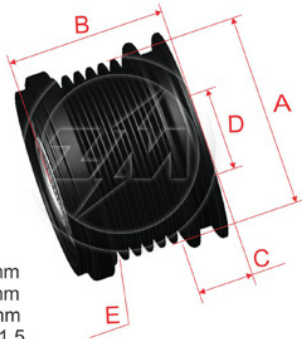

A: 55,9mm
B: 40,9mm
C: 14,6mm
D: M16x1,5
E: 6PK

ZM 96-000.29

APLICAÇÃO / USED ON:

AUDI: A3. SEAT: Alhambra. SKODA: Octavia. VOLKSWAGEN: Golf, Jetta, New Beetle, Passat, Sharan.

ALTERNADOR / ALTERNATOR:

BOSCH: 0 123 310 035, 0 123 320 032, 0 123 320 059, 0 123 510 047, 0 123 510 099, 0 123 515 018, 0 123 515 021, 0 986 040 860, 0 986 041 000, 0 986 041 010, 0 986 046 010, F 042 301 050. FORD: 98VW-10300-BA. LESTER: 13622, 13831, 13832, 21391, 22707, 22892. VOLKSWAGEN: 038 903 023 G, 038 903 023 H, 038 903 023 J, 071 903 023, 071 903 023 A

SUBSTITUI / REPLACE:

AUDI: 038 903 119. BOSCH: 1 126 601 559, 1 127 011 844, F 00M 991 388. CARGO: 138203, 333402. DAYCO: ALP2334. GATES: OAP7047. HUTCHINSON: DB0250. IKA: 3 3516 0, 3 3516 1. INA: 535 0010 10, F-226804, F-226804.07, F-226804.08, F-226804.09, F-226804.4, F-226804.5. LESTER: 7920-2015. RUVILLE: 55467. SEAT: 038 903 119. SKF: VKM 03101. SKODA: 038 903 119. VALEO: 588024. VOLKSWAGEN: 038 903 119. WAI: 24-91107, 24-911071, 24-911073. WOOD AUTO: EC4068. ZEN: 5383.