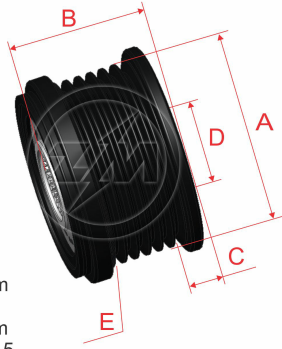

A: 59,7mm
B: 41mm
C: 11,5mm
D: M16x1,5
E: 6PK

ZM 96-012.81

APLICAÇÃO / USED ON:
GM-OPEL: Astra.

ALTERNADOR / ALTERNATOR:
GM: 13500186, 13579662. LESTER: 20046. OPEL: 1202117, 1202261

SUBSTITUI / REPLACE:
DELPHI: 222690. GATES: OAP7161. IKA: 3 5482 0, 3 5482 1. INA: 535 0227 10, F-564626. KDAC: 222690. LESTER: 7903-3053. OPEL: 1204290. RUVILLE: 59992. SKF: VKM 03516. WOOD AUTO: EC47844. ZEN: 5625.