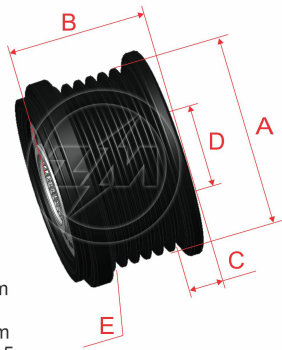

A: 59,7mm
B: 41mm
C: 13,7mm
D: M16x1,5
E: 6PK

ZM 96-012.82

APLICAÇÃO / USED ON:
GM-CHEVROLET: Cruze, Trax. GM-OPEL: Astra, Meriva, Mokka.

ALTERNADOR / ALTERNATOR:
GM: 13500187, 13579626, 13579675. LESTER: 20587. OPEL: 1202118, 1202264

SUBSTITUI / REPLACE:
DAYCO: ALP2464. DELPHI: 222708. GATES: OAP7162. GM: 55566587. IKA: 3 5481 0, 3 5481 1. INA: 535 0228 10, F-564321. KDAC: 222708. LESTER: 7903-3054. OPEL: 1204188. RUVILLE: 59993. SKF: VKM 03517. WOOD AUTO: EC47845. ZEN: 5626.