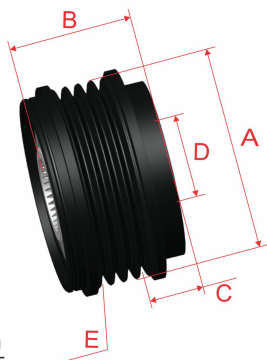

A: 55mm
B: 33,5mm
C: 12,5mm
D: M16x1,5
E: 4PK

ZM 96-001.02

APLICAÇÃO / USED ON:

BMW MOTORCYCLE: R1200RT.

ALTERNADOR / ALTERNATOR:

BMW: 1231 7 676 907. BOSCH: 0 124 120 007

SUBSTITUI / REPLACE:

BMW: 1231 7 682 217, 4630 5 293 01A. IKA: 3 5346 0, 3 5346 1. INA: 535 0104 10, F-550395, F-550395.01, F-550395.02. LESTER: 7920-2226. WOOD AUTO: EC4368.