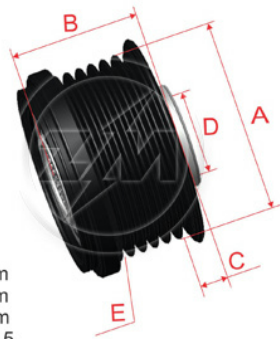

A: 53,7mm  
B: 40,5mm  
C: 13,6mm  
D: M16x1,5  
E: 6PK