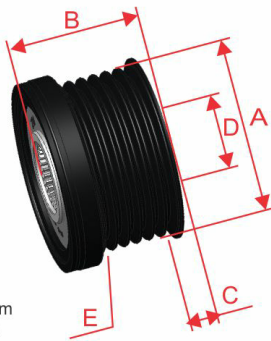

A: 61,5mm  
B: 38mm  
C: 13,46mm  
D: M17x1,5  
E: 6PK