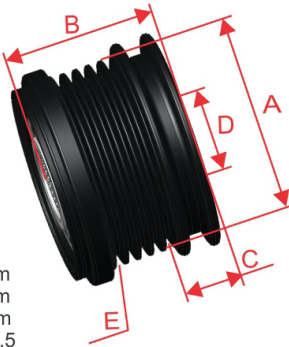

A: 55,7mm
B: 35,8mm
C: 10,6mm
D: M16x1,5
E: 5PK

ZM 96-000.74

APLICAÇÃO / USED ON:

FORD: Kuga. VOLVO: C30, C70, S40, V40, V50.

ALTERNADOR / ALTERNATOR:

BOSCH: 0 121 615 014, 0 121 615 114, 0 125 711 014, 0 125 711 023, 0 125 711 040, 0 125 711 048, 0 125 711 053, 0 986 080 810, F 00E 100 026. FORD: 1541451, 6M5T-10300-SA. LESTER: 11347. VOLVO: 30773111, 31288879, 31288880, 36000207, 36000613, 36001497

SUBSTITUI / REPLACE:

BOSCH: F 00M 349 823, F 00M 391 124. CARGO: 331651. DAYCO: ALP2441. GATES: OAP7127. IKA: 3 5385 0, 3 5385 1. INA: 535 0161 10, F-557564. LESTER: 7920-1034. RUVILLE: 56555. SKF: VKM 03654. VOLVO: 30667980. WAI: 24-912101, 24-91329. WOOD AUTO: EC47607. ZEN: 5668.