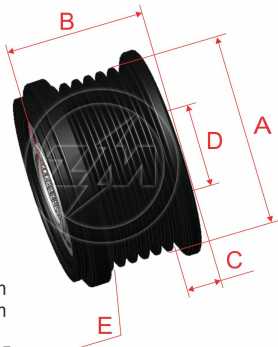

A: 54,1mm
B: 33,5mm
C: 6,5mm
D: M16x1,5
E: 6PK

ZM 96-000.78

APLICAÇÃO / USED ON:

CITROËN: Berlingo, C2, C3, C4, C5, C8, Dispatch, Relay, Synergie, Xsara. PEUGEOT: 1007, 206, 206+, 207, 3008, 307, 308, 406, 407, 5008, 607, 806, 807, Boxer, Expert, Partner.

ALTERNADOR / ALTERNATOR:

BOSCH: 0 124 525 027, 0 124 525 035, 0 124 615 027, 0 986 044 400, 0 986 046 240, 0 986 047 350. CITROËN: 5705AS, 5705ER, 5705EY, 5705NH. PEUGEOT: 5705AA, 5705AS, 5705ER, 5705EY, 5705NH, 96408787

SUBSTITUI / REPLACE:

BOSCH: F 00M 147 999, F 00M 991 172. CARGO: 234127. GATES: OAP7140. IKA: 3 5410 0, 3 5410 1. INA: 535 0179 10, F-232369, F-232369.03, F-232369.09, F-232369.2. RUVILLE: 56657. SKF: VKM 03306. WOOD AUTO: EC4252. ZEN: 5675.