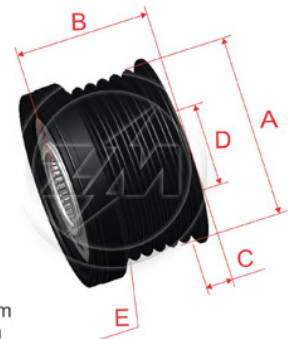

A: 50mm  
B: 34,4mm  
C: 4,8mm  
D: M16x1,5  
E: 6PK