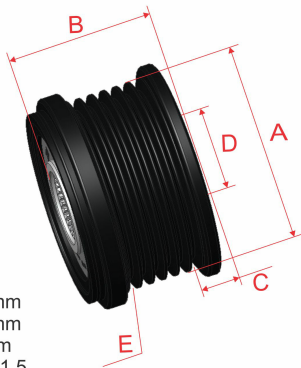

A: 53,7mm
B: 35,5mm
C: 8,2mm
D: M16x1,5
E: 6PK

ZM 96-001.06

APLICAÇÃO / USED ON:

GM-OPEL: Meriva.

ALTERNADOR / ALTERNATOR:

BOSCH: 0 124 425 084, 0 124 425 086. GM: 13284408, 13284409. LESTER: 20328, 20329. OPEL: 1202197, 1202199

SUBSTITUI / REPLACE:

BOSCH: F 00M 992 719. IKA: 3 5464 0, 3 5464 1. INA: 535 0224 10, F-562331.01. LESTER: 7920-2246. RUVILLE: 59989. WAI: 24-91117. WOOD AUTO: EC47832. ZEN: 5596.