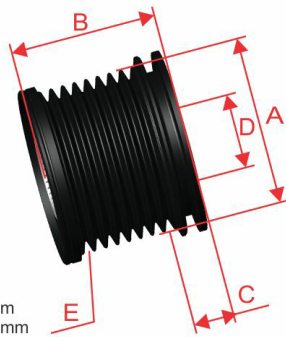

A: 50mm
B: 43,5mm
C: 11mm
D: M16x1,5
E: 8PK

ZM 96-000.47

APLICAÇÃO / USED ON:

MERCEDES-BENZ: G-Class, GL-Class, M-Class, R-Class, S-Class.

ALTERNADOR / ALTERNATOR:

BOSCH: 0 121 813 003, 0 121 813 103, 0 986 047 800. LESTER: 11308. MERCEDES-BENZ: 0 131 540 902. STEYR: 131540902

SUBSTITUI / REPLACE:

BOSCH: F 00M 349 828, F 00M 391 104, F 00M 391 144. CARGO: 235508. DAYCO: ALP2380. GATES: OAP7120. IKA: 3 5335 0, 3 5335 1. INA: 535 0108 10, F-239356, F-239356.01, F-239356.02, F-239356.03. LESTER: 7920-2203. MERCEDES-BENZ: 6 291 500 060. RUVILLE: 55192. SKF: VKM 03831. VALEO: 588090. WAI: 24-91297. WOOD AUTO: EC4357. ZEN: 5566.