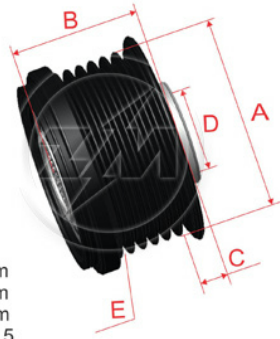

A: 53,9mm
B: 41,7mm
C: 14,4mm
D: M17x1,5
E: 6PK

ZM 96-010.13

APLICAÇÃO / USED ON:

NISSAN: Altima, Sentra, Teana, X Trail.

ALTERNADOR / ALTERNATOR:

NISSAN: 23100-AU410

SUBSTITUI / REPLACE:

INA: 535 0147 10, F-559401, F-559401.01. RUVILLE: 59943.