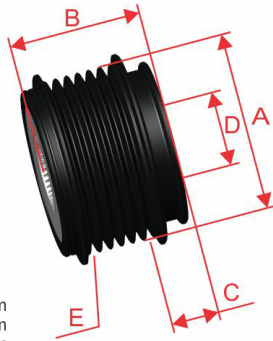

A: 58,7mm
B: 41,8mm
C: 15,2mm
D: M14x1,5
E: 6PK

ZM 96-005.04

APLICAÇÃO / USED ON:

JAGUAR: S-Type, X-Type.

ALTERNADOR / ALTERNATOR:

LESTER: 13926

SUBSTITUI / REPLACE:

CARGO: 230525. DENSO: 021040-0960, 021040-1140. INA: 535 0031 10, F-230051, F-230051.02, F-230051.03. LESTER: 7990-9042. RUVILLE: 58300. WAI: 24-82276, 24-822763. WOOD AUTO: EC4231. ZEN: 5573.