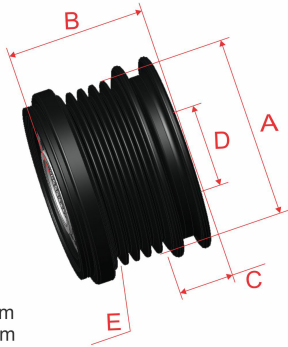

A: 52mm
B: 37,5mm
C: 14,9mm
D: M16x1,5
E: 5PK

ZM 96-012.37

APLICAÇÃO / USED ON:

MERCEDES-BENZ: A-Class, B-Class.

ALTERNADOR / ALTERNATOR:

LESTER: 23886. MERCEDES-BENZ: 2 661 540 902, 2 661 541 202, 2 661 541 302. VALEO: TG11C035, TG11C074

SUBSTITUI / REPLACE:

CARGO: 238339. GATES: OAP7064. IKA: 3 5366 0, 3 5366 1. INA: 535 0129 10, F-239973, F-239973.01, F-239973.02, F-239973.03, F-239973.04, F-239973.05. LESTER: 7908-3463. MERCEDES-BENZ: 2 661 550 115. RUVILLE: 55186. SKF: VKM 03818. VALEO: 2601991, 593977. WAI: 24-94268, 24-942683W. WOOD AUTO: EC4383. ZEN: 5510.