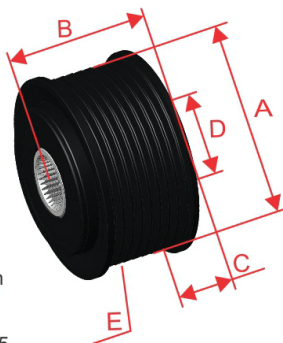

A: 71,4mm
B: 44mm
C: 12mm
D: M16x1,5
E: 8PK

ZM 96-000.64

APLICAÇÃO / USED ON:
FAP: B-Series. MERCEDES-BENZ: Atego, Axor, Conecto, Econic, Integro, Intouro, LK/LN2, Tourino, Touro, Unimog, Vario, Zetros.

ALTERNADOR / ALTERNATOR:
BOSCH: 0 986 043 890, 6 033 GB3 010. MERCEDES-BENZ: 0 101 548 902

SUBSTITUI / REPLACE:
CARGO: 235717. IKA: 3 3574 0, 3 3574 1. INA: 535 0055 10, F-230283.03, F-230283.1, F-230283.2, F-240423. LESTER: 7920-2214. MERCEDES-BENZ: 9 061 550 815, 9 061 551 515. RUVILLE: 58865. WAI: 24-91284, 24-912843. WOOD AUTO: EC4253, EC49276.