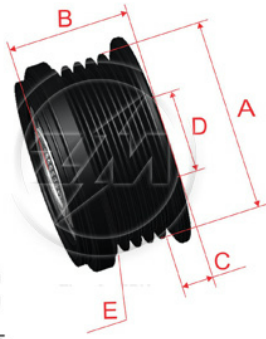

A: 53,9mm
B: 38,2mm
C: 8,3mm
D: M16x1,5
E: 5PK

ZM 96-000.46

APLICAÇÃO / USED ON:

GM-HOLDEN: Barina. GM-OPEL: Astra, Corsa, Signum, Vectra, Zafira. GM-VAUXHALL: Astra, Vectra, Zafira. SAAB: 9-3.

ALTERNADOR / ALTERNATOR:

BOSCH: 0 124 515 031, 0 986 046 150. GM: 9173572, 9195336. OPEL: 6204095

SUBSTITUI / REPLACE:

BOSCH: F 00M 991 076, F 00M 991 128. CARGO: 236762. DAYCO: ALP2405. GATES: OAP7031. IKA: 3 3562 0, 3 3562 1, 3 3571 0, 3 3571 1. INA: 535 0172 10. LESTER: 7920-2196. OPEL: 1204412. RUVILLE: 55381. SKF: VKM 03504. VALEO: 588007. WOOD AUTO: EC4250. ZEN: 5455.