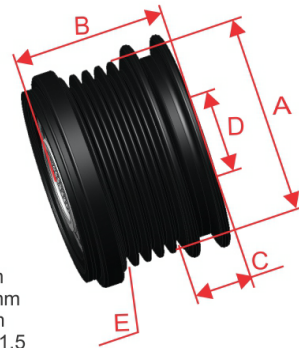

A: 54mm
B: 40,5mm
C: 18mm
D: M16x1,5
E: 5PK

ZM 96-000.71

APLICAÇÃO / USED ON:
GM-OPEL: Astra, Corsa, Meriva, Vectra, Zafira.

ALTERNADOR / ALTERNATOR:
BOSCH: 0 124 425 060, 0 986 080 100. GM: 13222933, 93188158. LESTER: 11501. OPEL: 6204218

SUBSTITUI / REPLACE:
BOSCH: F 00M 147 880, F 00M 991 251. CARGO: 333075. DAYCO: ALP2431. GATES: OAP7074. IKA: 3 5381 0, 3 5381 1. INA: 535 0143 10, F-553322, F-553322.01. LESTER: 7920-1008. OPEL: 1204484. RUVILLE: 55379. SKF: VKM 03500. WAI: 24-91327. WOOD AUTO: EC47605. ZEN: 5641.