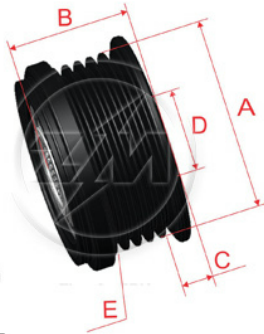

A: 55,9mm
B: 35mm
C: 7,1mm
D: M16x1,5
E: 5PK

ZM 96-000.32

APLICAÇÃO / USED ON:
AUDI: A6.

ALTERNADOR / ALTERNATOR:

BOSCH: 0 123 510 045. LESTER: 23237. VOLKSWAGEN: 058 903 016 D

SUBSTITUI / REPLACE:

AUDI: 058 903 119 C. BOSCH: 1 126 601 567, 1 127 011 848, F 00M 992 711. CARGO: 230295, 237600. DAYCO: ALP2331. GATES: OAP7096. HUTCHINSON: DB0247. IKA: 3 3521 0, 3 3521 1. INA: 535 0007 10, F-226322.07, F-226322.12, F-226322.4, F-226322.5. LESTER: 7920-2036. RUVILLE: 55469. SKF: VKM 03120. VALEO: 588099. WAI: 24-91259, 24-912593. WOOD AUTO: EC4084. ZEN: 5387.