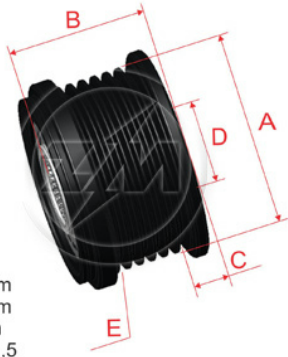

A: 55,5mm
B: 37,8mm
C: 6,3mm
D: M16x1,5
E: 6PK

ZM 96-000.15

APLICAÇÃO / USED ON:

CHRYSLER: Voyager. CITROËN: C25. LAND ROVER / ROVER GROUP: Land Rover 90/110. VOLVO: 850, S70, V70.

ALTERNADOR / ALTERNATOR:

BOSCH: 0 123 510 109. LESTER: 23014. VOLVO: 9442827

SUBSTITUI / REPLACE:

BOSCH: F 00M 061 016, F 00M 992 717. CARGO: 230519. DAYCO: ALP2373. GATES: OAP7075. HUTCHINSON: DB0280. IKA: 3 3525 0, 3 3525 1. INA: 535 0026 10, F-227079.06, F-227079.4, F-227079.5. LESTER: 7920-2042. RUVILLE: 56543. SKF: VKM 03650. VALEO: 588077. VOLVO: 9404328. WAI: 24-91261. WOOD AUTO: EC4225. ZEN: 5390.