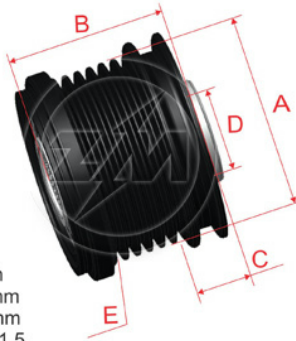

A: 55mm
B: 43,3mm
C: 17,5mm
D: M16x1,5
E: 6PK

ZM 96-000.45

APLICAÇÃO / USED ON:

DACIA: Duster, Logan, Sandero. NISSAN: Almera, Kubistar, Micra, NV200, Note, Tiida. RENAULT: Clio, Kangoo, Laguna, Logan, Megane, Sandero, Scénic, Thalia, Twingo.

ALTERNADOR / ALTERNATOR:

BOSCH: 0 124 325 031, 0 124 325 185, 0 124 415 007, 0 124 415 013, 0 124 415 014, 0 124 415 038, 0 124 415 040, 0 124 415 041, 0 986 042 720, 0 986 042 770. NISSAN: 23100-00Q0D, 23100-00Q0E, 23100-00Q0G, 23100-00Q1B, 23100-00Q2C, 23100-00Q2K, 23100-00Q3H, 23100-00QA9, 23100-00QAB, 23100-00QAU, 23100-00QBG, 23100-00QBH, 23100-BN700, 23100-BN701, 23100-BN704. RENAULT: 23 10 000 26R, 23 10 000 27R, 23 10 000 Q0D, 23 10 000 Q0E, 23 10 000 Q0G, 23 10 000 Q1B, 23 10 000 Q2C, 23 10 000 Q2K, 23 10 000 Q3H, 23 10 000 QA9, 23 10 000 QAB, 23 10 000 QAU, 23 10 000 QBG, 23 10 000 QBH, 23 10 038 31R, 23 10 048 64R, 23 10 077 07R, 23 10 078 65R, 23 10 0BN 700, 23 10 0BN 701, 23 10 0BN 704, 77 00 434 900, 77 01 477 710, 82 00 019 706, 82 00 022 774, 82 00 323 137, 82 00 385 098, 82 00 386 806, 82 00 410 681, 82 00 537 415, 82 00 667 608, 82 00 667 614, 82 00 772 726. VALEO: 437558, 437559, 439561, 439584, 440062, SG10B016, SG10B020, SG12B038, SG12B089, SG12B103, SG12B105, SG9B033, TG11C034, TG11C041, TG11C064, TG11C066, TG11C069, TG12C078, TG12C094, TG12C124, TG12C150, TG12C151, TG15C146

SUBSTITUI / REPLACE:

BOSCH: F 00M 147 906, F 00M 991 054, F 00M 992 723. DAYCO: ALP2402. GATES: OAP7106. HUTCHINSON: D7512RA. IKA: 3 5347 0, 3 5347 1. INA: 535 0105 10, 535 0117 10, F-550181.03, F-550181.04, F-550181.05, F-557755, F-557755.01. RENAULT: 77 00 110 616, 77 01 477 689. RUVILLE: 55627. SKF: VKM 03612. VALEO: 2602881, 2604211, 588004, 588023, 595210. ZEN: 5423, 5467.