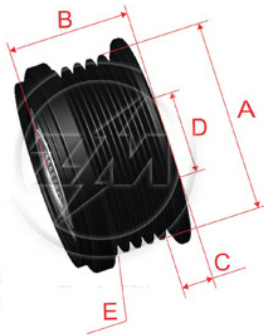

A: 55,9mm
B: 33,7mm
C: 7,1mm
D: M16x1,5
E: 5PK

ZM 96-000.13

APLICAÇÃO / USED ON:

AUDI: A4, A6. SKODA: SuperB. VOLKSWAGEN: Passat.

ALTERNADOR / ALTERNATOR:

BOSCH: 0 124 515 025. LESTER: 11214. VOLKSWAGEN: 06B 903 016 B

SUBSTITUI / REPLACE:

AUDI: 038 903 119 P. BOSCH: F 00M 147 722, F 00M 991 042, F 00M 991 376. CARGO: 230304. DAYCO: ALP2332. GATES: OAP7076. HUTCHINSON: DB0248, DB248. IKA: 3 3542 0, 3 3542 1. INA: 535 0008 10, F-226322.10, F-226322.11, F-226322.14, F-226322.6, F-226322.9. LESTER: 7920-2040. RUVILLE: 55487. SKF: VKM 03113. SKODA: 038 903 119 P. VALEO: 588041. VOLKSWAGEN: 038 903 119 P. WAI: 24-91253, 24-912531, 24-912533. WOOD AUTO: EC4081. ZEN: 5376.