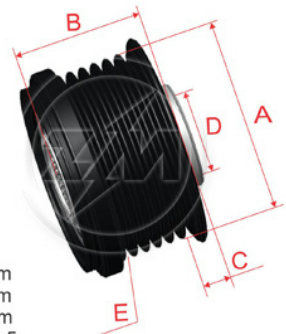

A: 55,1mm
B: 40,6mm
C: 13,9mm
D: M16x1,5
E: 6PK

ZM 96-000.35

APLICAÇÃO / USED ON:

DACIA: Dokker, Duster, Lodgy, Logan, Sandero. LADA: Largus. NISSAN: Cube, Juke, Micra, NP200, NV200, Note, Qashqai, Tiida. RENAULT: Clio, Duster, Fluence, Grand Modus, Grand Scénic, Kangoo, Laguna, Logan, Megane, Modus, Sandero, Scénic, Thalia, Twingo.

ALTERNADOR / ALTERNATOR:

BOSCH: 0 124 425 037, 0 124 425 071, 0 124 425 093, 0 124 525 081, 0 124 525 082, 0 124 525 139, 0 124 525 140, 0 124 525 208, 0 124 525 534, 0 986 049 030, F 000 BLO 407, F 000 BLO 703, F 000 BLO 719. LESTER: 23884. NISSAN: 23100-0000M, 23100-00Q2A, 23100-00Q2B, 23100-00Q2J, 23100-JD10A. RENAULT: 23 10 029 49R, 23 10 045 27R, 23 10 058 50R, 23 10 085 78R, 77 11 368 380, 77 11 368 381, 77 11 368 385, 82 00 390 667, 82 00 390 675, 82 00 390 676, 82 00 660 033, 82 00 660 034, 82 00 728 292. VALEO: TG11C027

SUBSTITUI / REPLACE:

BOSCH: F 000 BL9 038, F 00M 147 821, F 00M 147 956, F 00M 991 219, F 00M 991 313. CARGO: 238733, 333136. IKA: 3 5340 0, 3 5340 1. INA: 535 0102 10, F-550213, F-550213.02, F-550213.08, F-550213.09, F-550213.11. LESTER: 7920-2225. RUVILLE: 59936. SKF: VKM 03608. VALEO: 588005. WAI: 24-91296, 24-912963. WOOD AUTO: EC4362. ZEN: 5575.