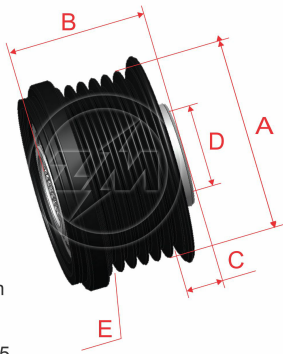

A: 54,9mm  
B: 38mm  
C: 8,9mm  
D: M16x1,5  
E: 6PK