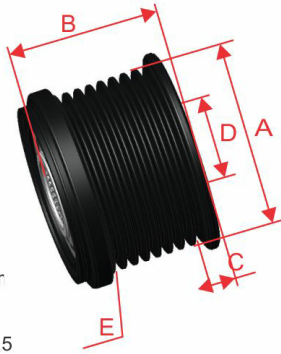

A: 59,8mm
B: 41mm
C: 9mm
D: M14x1,5
E: 8PK

ZM 96-005.02

APLICAÇÃO / USED ON:

CHRYSLER-DODGE: RAM 2500, RAM 3500, RAM 4500, RAM 5500.

ALTERNADOR / ALTERNATOR:

CHRYSLER: 04801311AD, 4801311AD, 4801311AE, P04801311AE. DENSO: 421000-0510, 421000-0512, 421000-0513. LESTER: 11378, 11583

SUBSTITUI / REPLACE:

DENSO: 021040-1631. WAI: 24-82117. ZEN: 5570.