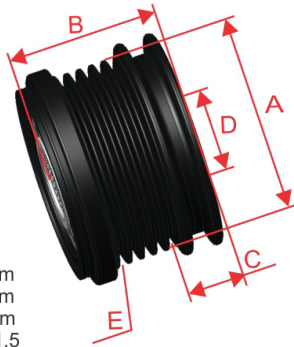

A: 49,7mm
B: 44,5mm
C: 23,7mm
D: M16x1,5
E: 5PK

ZM 96-012.26

APLICAÇÃO / USED ON:
MERCEDES-BENZ: A-Class.

ALTERNADOR / ALTERNATOR:

LESTER: 22851. MERCEDES-BENZ: 0 101 543 902, 0 121 544 402. VALEO: 437346, 439333, A13VI202, SG9B039

SUBSTITUI / REPLACE:

CARGO: 230297, 333087. DAYCO: ALP2376. GATES: OAP7079. IKA: 3 3524 0, 3 3524 1. INA: 535 0011 10, F-226954.07, F-226954.4, F-226954.5. LESTER: 7908-3395. MERCEDES-BENZ: 6 681 550 015, 6 681 550 715. RUVILLE: 55153. SKF: VKM 03827. VALEO: 2546999, 588085. WAI: 24-94262, 24-942623. WOOD AUTO: EC4078. ZEN: 5411.