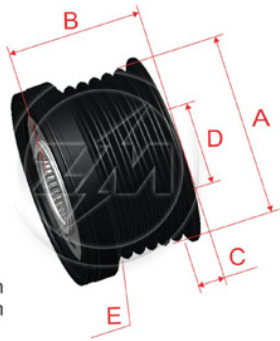

A: 49,9mm
B: 34,6mm
C: 8mm
D: M16x1,5
E: 6PK

ZM 96-000.44

APLICAÇÃO / USED ON:

RENAULT: Laguna, Megane.

ALTERNADOR / ALTERNATOR:

BOSCH: 0 124 525 047, 0 986 046 280. RENAULT: 82 00 229 907

SUBSTITUI / REPLACE:

BOSCH: F 00M 991 178, F 00M 991 314. CARGO: 237355. GATES: OAP7109. IKA: 3 5309 0, 3 5309 1. INA: 535 0088 10, F-238120, F-238120.01, F-238120.02. LESTER: 7920-2221. RUVILLE: 55625. SKF: VKM 03611. VALEO: 588067.
WAI: 24-91294, 24-912943. WOOD AUTO: EC4280. ZEN: 5523.